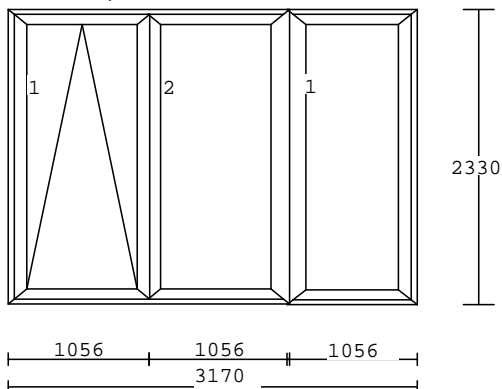

křídlo: okenní \*SOFT\* 80/70

rám: \*Gealan\* 67/70

rozměr: 710/2370mm

balkonová pojistka

**2.500,-Kč bez DPH/kus****Č. 12/39****1.00 kus**

barva: ořech/ořech

kování: posuvné BD/fix/fix

výplň: PF 4-16-4-16-4 U=0,6 nerezový rám.