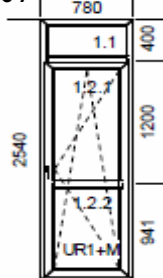

1.00 ks

barva : ořech/ořech
kování: OS levé
výplň :PU4-16-4-16-PU4 U=0,6+nerez
křídlo: balkonové*ALPHA*118/84
bez křídla*ALPHA*
rám : *ALPHA*84/90
rozměr: 865 /2345 mm

Balkonová pojistka BRONZ

4.000,-Kč bez DPH/ks

Č.867