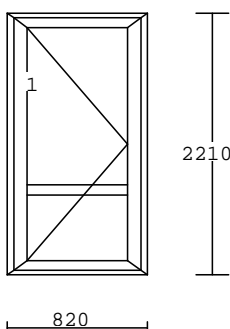

1.00 kus

barva : bílá
kování: pevné bez křídla,OS pravé - mikroventilace
výplň :PF 4-16-4 U=1,1+nerezový rám.
příčky: sklo dělicí *SOFT* 85 mm
křídlo: bez křídla(70mm)okenní*SOFT*80/70
rám : *SOFT*67/70
rozměr: 780 /2540 mm
Balkonová pojistka

3.000,-Kč bez DPH/ks

Č. 11/19