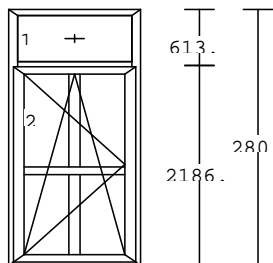

Č.11/34

2.00 ks

barva : bílá

kování: pevné bez křídla

1x OS levé, 1x OS pravé - mikroventilace

výplň : PF 4-16-4 U=1,1+nerezový rám.

příčky: sklo dělicí *SOFT* 85 mm

křídlo: bez křídla(70mm)

okenní*SOFT*80/70

rám : *SOFT*67/70

rozměr: 1000/2800 mm

3.300,-Kč bez DPH/ks

Č. 11/93

1.00 kus

barva: bílá

kování: OS pravé

výplň: PF 4-16-4 U=1,1+nerezový rám.

křídlo: okenní *SOFT* 80/70

rám: *SOFT* 67/70

rozměr: 900x2100mm

3.000,-Kč bez DPH/kus

Č.11/150

1.00 ks

barva : bílá

kování: pevné bez křídla

OS levé - mikroventilace

výplň :PF 4-16-4 U=1,1+nerezový rám.

příčky: sklo dělicí *SOFT* 85 mm

křídlo: bez křídla(70mm)okenní*SOFT*80/70

rám : *SOFT*67/70

rozměr: 970 /2370 mm

Balkonová pojistka

3.500,-Kč bez DPH/ks

Č.11/153

1.00 ks

barva : bílá

kování: OS pravé - mikroventilace

výplň :PU4-16-4-16-4 U=0,6+nerez rám.

příčky: sklo dělicí *ALPHA* 64mm

křídlo: okenní*ALPHA*80/84

rám : *ALPHA*84/90

rozměr: 890 /2140 mm

balkonová pojistka bronz

3.300,-Kč bez DPH/ks

Č. 11/188

1.00 kus zamluveno

barva: bílá

kování: OS pravé - mikroventilace

výplň: PF 4-16-4 U=1,1+nerez. rám

příčky: sklo dělicí *SOFT* 85mm

křídlo: okenní *SOFT*80/70

rám: *SOFT* 67/70

rozměr: 860/2355mm

balkonová pojistka

3.500,-Kč bez DPH/kus

Č. 11/189

2.00 kusy

barva: bílá

kování: OS levé - mikroventilace

výplň: PF 4-16-4 U=1,1+nerez. rám.

příčky: sklo dělicí *SOFT* 85mm

křídlo: okenní *SOFT* 80/70

rám: *SOFT* 67/70

rozměr: 860/2355mm

balkonová pojistka

3.500,-Kč bez DPH/kus