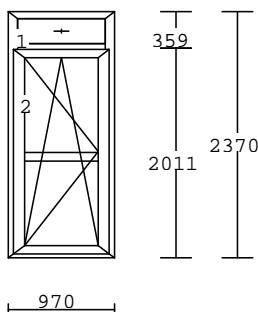

kování: OS pravé

výplň: PF 4-16-4 U=1,1+nerezový rám.

křídlo: okenní \*SOFT\* 80/70

rám: \*SOFT\* 67/70

rozměr: 900x2100mm

**3.000,-Kč bez DPH/kus**

Č.11/150

**1.00 ks**

barva : bílá

kování: pevné bez křídla

OS levé - mikroventilace

výplň :PF 4-16-4 U=1,1+nerezový rám.

příčky: sklo dělicí \*SOFT\* 85 mm

křídlo: bez křídla(70mm)okenní\*SOFT\*80/70

rám : \*SOFT\*67/70

rozměr: 970 /2370 mm

křídlo: okenní\*ALPHA\*80/84

rám : \*ALPHA\*84/90

rozměr: 890 /2140 mm

balkonová pojistka bronz

**3.300,-Kč bez DPH/ks**

Č. 11/188

**1.00 kus zamluveno**

barva: bílá