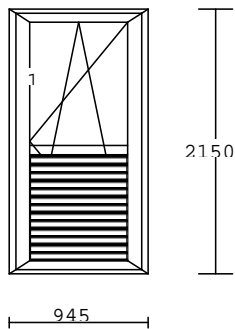

Č.12/175

1.00 ks

barva : ořech/bílá
kování: OS pravé - mikroventilace
výplň : PF 4-16-4, U 1,1 nerez. Rám.
Hladké PVC 24 mm bílá
příčky: sklo dělicí *SOFT* 85 mm
křídlo: okenní*SOFT*80/70
rám : *SOFT*67/70
rozměr: 945 /2150 mm
Balkonová pojistka

3.500,-Kč bez DPH/ks

Č. 12/194

1.00 kus

barva: bílá
kování: O levé
křídlo okenní Aluplast 80/70
výplň: PF 4-16-4 U=1,1+nerezový rám.
příčky: sklo dělicí Aluplast 85 mm
rám: Aluplast 67/70
rozměr: 920/2400 mm

4.700,-Kč bez DPH/ks

Č. 12/203

1.00 kus

barva: ořech/bílá
kování: OS levé
křídlo: okenní *SOFT* 80/70
výplň: PF 4-16-4 U=1,1+nerezový rám
hladké PVC 24mm, ořech/bílá
příčky: sklodělicí *SOFT* 85mm
rám: *SOFT* 67/70
rozměr: 785/2280mm

4.000,-Kč bez DPH/ks

Č. 12/204

1.00 kus

barva: bílá
kování: okenní O+OS pravé
křídlo: okenní *SOFT*
výplň: PF 4-16-4 meziskelní mřížka 8mm bílá
rám: *SOFT*
Doporučujeme do nevytápěných prostor
rozměr: 1750/2100mm

2.000,-Kč bez DPH/ks