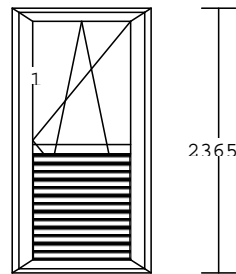

1.00 ks

barva : bílá
kování: OS pravé - mikroventilace
výplň :
PF 4-16-4 U=1,1+nerezový rám.
příčky: sklo dělicí *SOFT* 85 mm
křídlo: okenní*SOFT*80/70
rám : *SOFT*67/70
rozměr: 715 /2235 mm
Balkonová pojistka

2.500,-Kč bez DPH/ks

Č.625