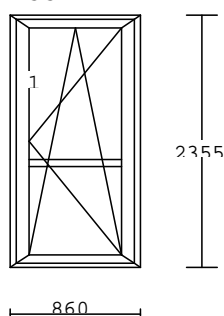

křídlo: okenní\*ALPHA\*80/84

rám : \*ALPHA\*84/90

rozměr: 890 /2140 mm

balkonová pojistka bronz

**3.300,-Kč bez DPH/ks**

Č. 11/188

**1.00 kus zamluveno**

barva: bílá

kování: OS pravé - mikroventilace

výplň: PF 4-16-4 U=1,1+nerez. rám

příčky: sklo dělicí \*SOFT\* 85mm

křídlo: okenní \*SOFT\*80/70

rám: \*SOFT\* 67/70

rozměr: 860/2355mm

balkonová pojistka

**3.500,-Kč bez DPH/kus**