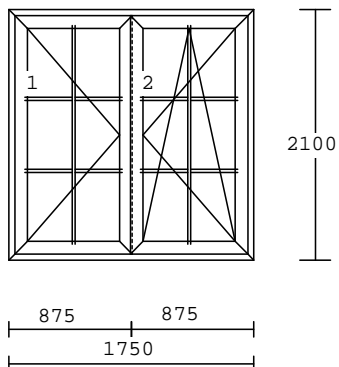

1.00 kus

barva: ořech/bílá
kování: OS levé
křídlo: okenní *SOFT* 80/70
výplň: PF 4-16-4 U=1,1+nerezový rám
hladké PVC 24mm, ořech/bílá
příčky: sklodělicí *SOFT* 85mm
rám: *SOFT* 67/70
rozměr: 785/2280mm

4.000,-Kč bez DPH/ks

Č. 12/204