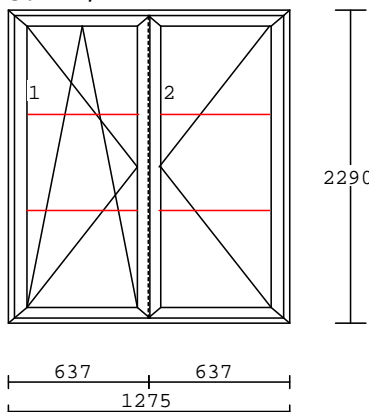

Č. 12/41

1.00 kus

barva: zlatý dub/bílá

kování: OS levé- mikroventilace + O pravé

výplň: PF 4-16-4+16+4 U=0,6+nerezový rám.

křídlo: okenní *SALAMANDER* 80/84

rám: *SALAMANDER* 84/90

rozměr: 1275/2290mm

balkonová pojistka

MM 18mm zlatý dub/bílá

9.000,-Kč bez DPH/kus