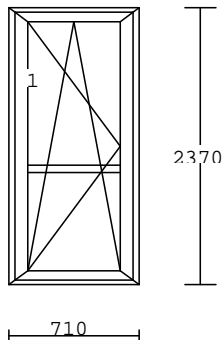

křídlo: okenní\*ALPHA\*80/84

rám : \*ALPHA\*84/90

rozměr: 890 /2140 mm

balkonová pojistka bronz

**3.300,-Kč bez DPH/ks**

Č. 11/188

**1.00 kus zamluveno**

barva: bílá

rozměr: 860/2355mm

balkonová pojistka

**3.500,-Kč bez DPH/kus**

**Č. 11/235****1.00 kus**

barva: bílá

kování: OS pravé

výplň: PF 4-16-4 U=1,1+nerezový rám.

příčky: sklo dělicí \*SOFT\* 85mm

křídlo: okenní \*SOFT\* 80/70

rám: \*SOFT\* 67/70

rozměr: 750/2090mm

**2.500,-Kč bez DPH/kus****Č. 12/4****1.00 kus**

barva: bílá

kování: OS levé

výplň: PF 4-16-4 U=1,1 +nerez. Rám.

příčky: sklo dělicí \*SOFT\* 85mm