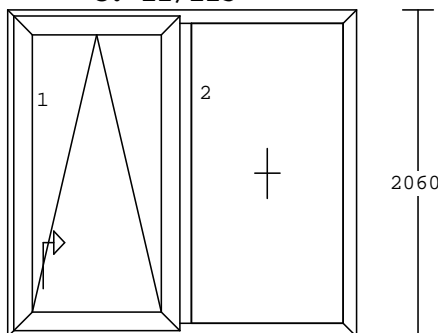

Č. 12/123

1.00 kus

barva: mahagon/mahagon
kování: posuvné BD/F
výplň: PF 4-16-4-16-4 U=0,6+nerezový rám.
křídlo: balkonové *ALPHA* 118/84
rám: *ALPHA* 84/90
rozměr: 2200x2060mm

16.000,-Kč bez DPH/kus