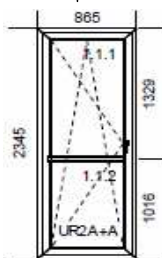

1.00 ks

barva : bílá
kování: pevné bez křídla
OS levé - mikroventilace
výplň :PF 4-16-4 U=1,1+nerezový rám.
příčky: sklo dělicí *SOFT* 85 mm
křídlo: bez křídla(70mm)okenní*SOFT*80/70
rám : *SOFT*67/70
rozměr: 770 /2375 mm
Balkonová pojistka

3.500,-Kč bez DPH/ks

Č.741