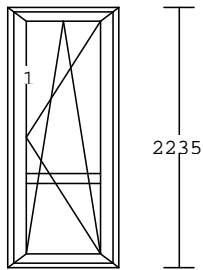

Č.487

1.00 ks

barva : bílá  
 kování: OS pravé - mikroventilace  
 výplň :  
 PF 4-16-4 U=1,1+nerezový rám.  
 příčky: sklo dělicí \*SOFT\* 85 mm  
 křídlo: okenní\*SOFT\*80/70  
 rám : \*SOFT\*67/70  
 rozměr: 715 /2235 mm  
 Balkonová pojistka