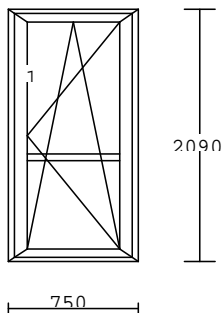

křídlo: okenní\*ALPHA\*80/84

rám : \*ALPHA\*84/90

rozměr: 890 /2140 mm

balkonová pojistka bronz

**3.300,-Kč bez DPH/ks**

Č. 11/188

**1.00 kus zamluveno**

barva: bílá

kování: OS pravé - mikroventilace

výplň: PF 4-16-4 U=1,1+nerez. rám

příčky: sklo dělicí \*SOFT\* 85mm

křídlo: okenní \*SOFT\*80/70

rám: \*SOFT\* 67/70

rozměr: 860/2355mm

balkonová pojistka

**3.500,-Kč bez DPH/kus**

rozměr: 860/2355mm

balkonová pojistka

**3.500,-Kč bez DPH/kus**

**Č. 11/235****1.00 kus**

barva: bílá

kování: OS pravé

výplň: PF 4-16-4 U=1,1+nerezový rám.

příčky: sklo dělicí \*SOFT\* 85mm