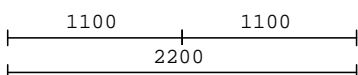

Č. 12/80

1.00 kus

barva: zlatý dub/bílá
kování: O levé štulp, OS pravé mikroventilace
výplň: PF 4-16-4 U=1,1+nerezový rám.
křídlo: okenní *ALPHA* 80/84
rám: *ALPHA* 84/90
rozměr: 1460x2375mm
madýlko+západka

10.900,-Kč bez DPH/kus

Č. 12/81

2.00 kusy

barva: zlatý dub/bílá
kování: OS levé mikroventilace
výplň: PF 4-16-4 U=1,1+nerezový rám.
křídlo: okenní *ALPHA* 80/84
rám: *ALPHA* 84/90
rozměr: 860x2160mm
madýlko+západka

5.000,-Kč bez DPH/kus

Č. 12/123

1.00 kus

barva: mahagon/mahagon
kování: posuvné BD/F
výplň: PF 4-16-4-16-4 U=0,6+nerezový rám.
křídlo: balkonové *ALPHA* 118/84
rám: *ALPHA* 84/90
rozměr: 2200x2060mm

16.000,-Kč bez DPH/kus

Č. 12/147

1.00 kus

barva: bílá
kování: O levé VEN
výplň: PF 4-16-4
křídlo: okenní 3 komora
rám: 3 komora
Doporučujeme do nevytápěných prostor
rozměr: 1000x2200mm

1.000,-Kč bez DPH/kus

Č. 12/172

1.00 kus

barva: mahagon/mahagon
kování: O levé
výplň: PF 4-16-4
křídlo: okenní *SOFT*
rám: *SOFT* 3komora
doporučujeme do nevytápěných prostor
rozměr: 900x2200mm

800,-Kč bez DPH/kus