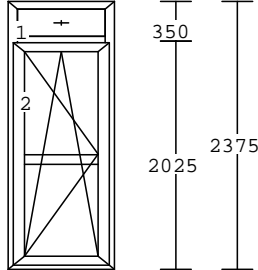

1.00 ks

barva : bílá
kování: OS pravé - mikroventilace
výplň : 6-18-4 PU U=1,1 36dB+ner.rám.
Hladké PVC 24 mm bílá
příčky: sklo dělicí *SOFT* 85 mm
křídlo: okenní*SOFT*80/70
rám : *SOFT*67/70
rozměr: 800 /2365 mm
Balkonová pojistka

3.600,-Kč bez DPH/ks

Č.654