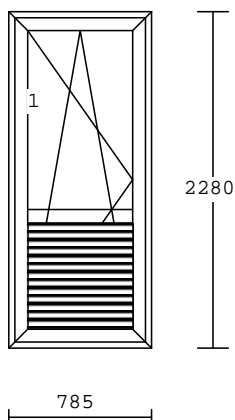

1.00 kus

barva: bílá
kování: O levé
křídlo okenní Aluplast 80/70
výplň: PF 4-16-4 U=1,1+nerezový rám.
příčky: sklo dělicí Aluplast 85 mm
rám: Aluplast 67/70
rozměr: 920/2400 mm

4.700,-Kč bez DPH/ks

Č. 12/203