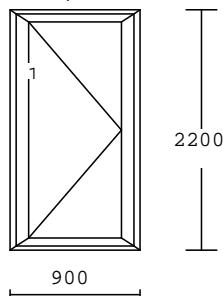

Č. 12/172

1.00 kus

barva: mahagon/mahagon
kování: O levé
výplň: PF 4-16-4
křídlo: okenní *SOFT*
rám: *SOFT* 3komora
doporučujeme do nevytápěných prostor
rozměr: 900x2200mm

800,-Kč bez DPH/kus