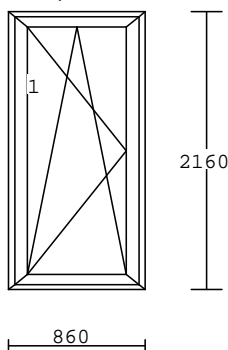

Č. 12/81

2.00 kusy

barva: zlatý dub/bílá
kování: OS levé mikroventilace
výplň: PF 4-16-4 U=1,1+nerezový rám.
křídlo: okenní *ALPHA* 80/84
rám: *ALPHA* 84/90
rozměr: 860x2160mm
madýlko+západka

5.000,-Kč bez DPH/kus