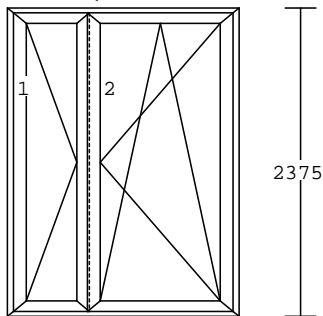

výplň: PF 4-16-4+16+4 U=0,6+nerezový rám.

křídlo: okenní \*SALAMANDER\* 80/84

rám: \*SALAMANDER\* 84/90

rozměr: 1275/2290mm

balkonová pojistka

MM 18mm zlatý dub/bílá

**9.000,-Kč bez DPH/kus**

**Č. 12/80****1.00 kus**