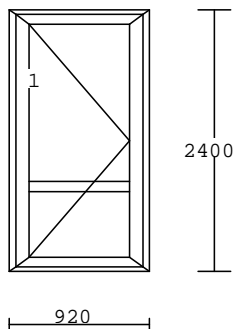

1.00 ks

barva : ořech/bílá
kování: OS pravé - mikroventilace
výplň : PF 4-16-4, U 1,1 nerez. Rám.
Hladké PVC 24 mm bílá
příčky: sklo dělicí *SOFT* 85 mm
křídlo: okenní*SOFT*80/70
rám : *SOFT*67/70
rozměr: 945 /2150 mm
Balkonová pojistka

3.500,-Kč bez DPH/ks

Č. 12/194