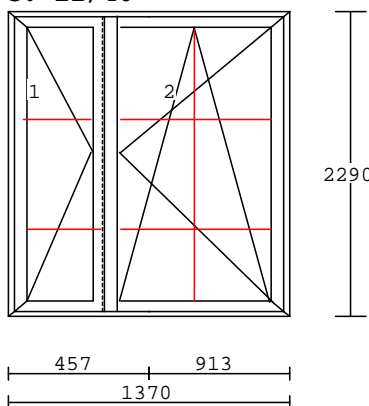

Č. 12/40

1.00 kus

barva: zlatý dub/bílá

kování: O levé + OS pravé - mikroventilace

výplň: PF 4-16-4+16+4 U=0,6+nerezový rám.

křídlo: okenní *SALAMANDER* 80/84

rám: *SALAMANDER* 84/90

rozměr: 1370/2290mm

balkonová pojistka

MM 18mm zlatý dub/bílá

9.000,-Kč bez DPH/kus