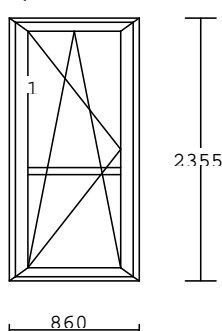

1.00 kus zamluveno

barva: bílá

kování: OS pravé - mikroventilace

výplň: PF 4-16-4 U=1,1+nerez. rám

příčky: sklo dělicí *SOFT* 85mm

křídlo: okenní *SOFT*80/70

rám: *SOFT* 67/70

rozměr: 860/2355mm

balkonová pojistka

3.500,-Kč bez DPH/kus

Č. 11/189