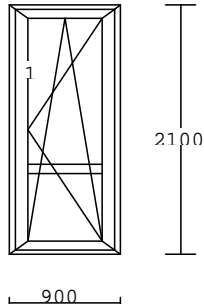

křídlo: bez křídla(70mm)

okenní\*SOFT\*80/70

rám : \*SOFT\*67/70

rozměr: 1000/2800 mm

**3.300,-Kč bez DPH/ks**

Č. 11/93

**1.00 kus**

barva: bílá