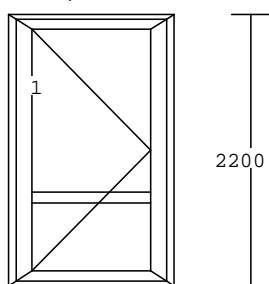

Č. 12/147

1.00 kus

barva: bílá
kování: O levé VEN
výplň: PF 4-16-4
křídlo: okenní 3 komora
rám: 3 komora
Doporučujeme do nevytápěných prostor
rozměr: 1000x2200mm

1.000,-Kč bez DPH/kus