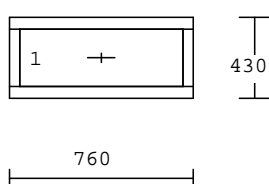

2.00 kusy

Barva: tmavý dub/bílá
Kování: pevné bez křídla
Výplň: 4-16-4 U=1,1 nerez. rám.
Křídlo: bez křídla (70mm)
Rám: *SOFT*67/70
Rozměr: 830x2015mm

1.900,- Kč bez DPH/kus

Č.12/177