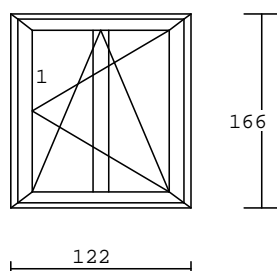

1.00 kus

barva: bílá
kování: bez křídla
výplň: PF 4-16-4, MM 18mm bílá
křídlo: bez křídla
rám: *SOFT*

Doporučujeme do nevytápěných prostor

rozměr: 980x2270mm

600,-Kč bez DPH/kus

Č. 12/190

1.00 kus

barva: bílá
kování: OS pravé, optická příčka
výplň: PF 4-16-4
křídlo: okenní *SOFT*
rám: *SOFT*