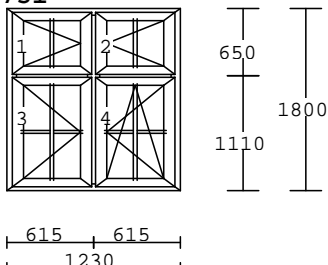

č.731

1.00 ks

barva : bílá, meziskelní 26 mm bílá
kování: O levé, O pravé, O levé
OS pravé - mikroventilace
výplň :PF 4-16-4 U=1,1+nerezový rám.
křídlo: okenní*SOFTE*80/70
rám : *SOFTE*67/70
rozměr: 1230/1760 mm

4.800,-Kč bez DPH/ks

č.747