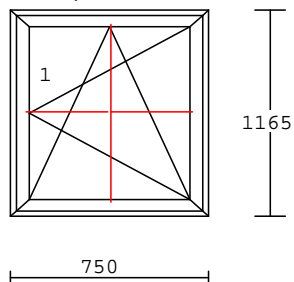

1.00 kus

barva: bílá

kování: OS pravé

výplň: PF 4-16-4

křídlo: okenní *Aluplast*

rám: *Aluplast*

rozměr: 1320x1350mm

2.200,-Kč bez DPH/kus

Č. 12/205