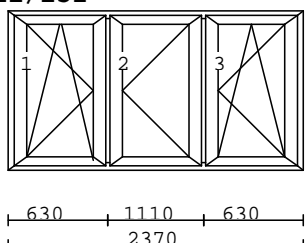

1.00 ks

barva : bílá
kování: pevné bez křídla
pevné bez křídla
pevné bez křídla
výplň :PF 4-16-4 U=1,1+nerezový rám.,KURA
příčky: sklo dělicí *SOFTE* 85 mm
křídlo: bez křídla(70mm)
rám : *SOFTE*67/70
rozměr: 2081/2850 mm

3.300,-Kč bez DPH/ks

č.11/132