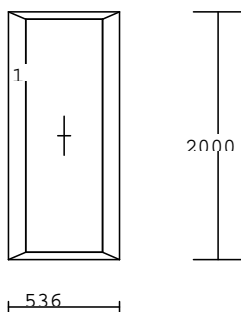

Č. 12/3

1.00 kus

barva: zlatý dub/bílá
kování: pevné bez křídla
výplň: 4-16-4 U=1,1+nerez.rám
křídlo: bez křídla (70mm)
rám: *SOFT*67/70
rozměr: 536/2000mm

1.800,- Kč bez DPH/kus

Č. 12/5

1.00 kus

barva: mooreiche/bílá
kování: S sklopné
výplň: PF 4-16-4 U=1,1+nerezový rám., kůra
křídlo: okenní *SOFT* 80/70
rám: *SOFT* 67/70
rozměr: 2185x590mm

2.300,-Kč bez DPH/kus

Č. 12/63

1.00 kus

barva: bílá
kování: bez křídla
výplň: PF 4-16-4 U=1,1+nerezový rám.
křídlo: okenní *GEALAN* 80/70
rám: *GEALAN* 67/70
rozměr: 1250x870mm

1.500,-Kč bez DPH/kus

Č. 12/56

1.00 kus

barva: bílá
kování: OS pravé
výplň: PF 4-16-4 U=1,1+ nerezový rám.
křídlo: okenní *SOFT* 80/70
rám: *SOFT* 67/70
rozměr: 600/900mm

1.300,-Kč bez DPH/kus

Č. 12/67

1.00 kus

barva: bílá
kování: OS/O
výplň: PF 4-16-4-16-4 U=0,6+nerezový rám.
křídlo: okenní *ALPHA* 80/84
rám: *ALPHA* 84/90
rozměr 2250x1180mm

5.500,-Kč bez DPH/kus

Č. 12/68

2.00 kusy

barva: bílá
kování: S/F/F
výplň: PF 4-16-4 U=1,1+nerezový rám.
křídlo: okenní *SOFT* 80/70, bez křídla
rám: *SOFT* 67/70
rozměr: 1666x2330mm

8.000,-Kč bez DPH/kus

Č. 12/109

1.00 kus

barva: zlatý dub/bílá
kování: O+OS pravá
výplň: PF 4-16-4 U=1,1+nerezový rám.
křídlo: okenní *ALPHA* 80/84
rám: *ALPHA* 84/90
rozměr: 1170x1450mm

5.300,-Kč bez DPH/kus