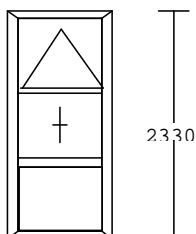

1.00 kus

barva: bílá
kování: OS/O
výplň: PF 4-16-4-16-4 U=0,6+nerezový rám.
křídlo: okenní *ALPHA* 80/84
rám: *ALPHA* 84/90
rozměr 2250x1180mm

5.500,-Kč bez DPH/kus

Č. 12/68