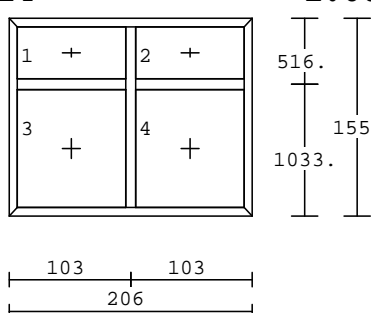

1.00 ks

Barva: palisander/bílá
Kování: pevné bez křídla
Výplň: 4-16-4 U=1,1+nerez.rám
Křídlo: bez křídla (70mm)
Rám: *SOFT*67/70
Rozměr: 1500/1740mm

1.500,- Kč bez DPH/ks

Č.624