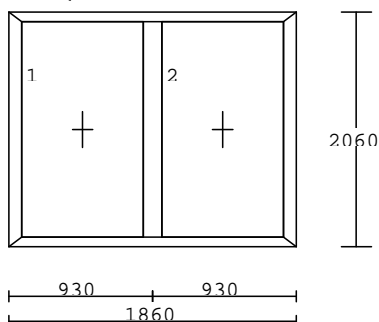

1.00 kus

barva: bílá

kování: F/O levé

výplň: PF 4-16-4 U=1,1+nerezový rám., atlantic

křídlo: pevné bez křídla, okenní *Gealan* 80/70

rám: *Gealan* 67/70

rozměr: 1288x2090mm

Č. 12/124