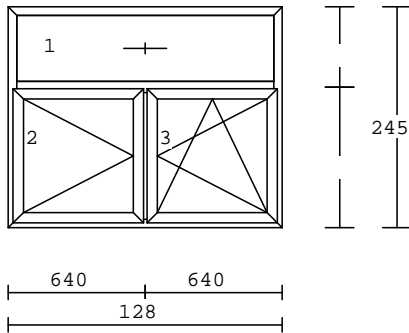

Č.48**1.00 ks zamluveno**

barva : bílá
 kování: pevné bez křídla, O levé
 OS pravé - mikroventilace
 výplň :PF 4-16-4 U=1,1+nerezový rám.
 příčky: sklo dělicí *TOP* 85 mm
 křídlo: bez křídla(70mm)
 okenní*TOP*80/70
 rám : *TOP*67/70
 rozměr: 1280/2450 mm