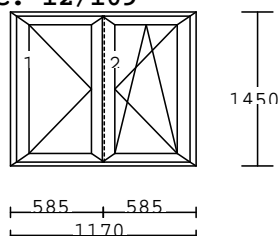

2.00 kusy

barva: bílá
kování: S/F/F
výplň: PF 4-16-4 U=1,1+nerezový rám.
křídlo: okenní *SOFT* 80/70, bez křídla
rám: *SOFT* 67/70
rozměr: 1666x2330mm

8.000,-Kč bez DPH/kus

Č. 12/109