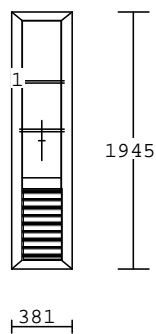

1.00 ks

barva : bílá
kování: pevné bez křídla
OS levé - mikroventilace,pevné bez křídla
výplň :PF 4-16-4 U=1,1+nerezový rám.
KURA, Hladké PVC 24 mm bílá
křídlo: bez křídla(70mm)okenní*SOFT*80/70
rám : *SOFT*67/70
rozměr: 1076/2640 mm

1.500,-Kč bez DPH

Č.146