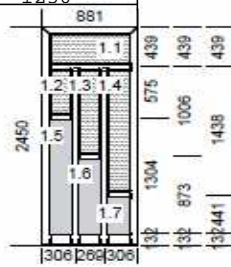

č.731

1.00 ks

barva : bílá, meziskelní 26 mm bílá
kování: O levé, O pravé, O levé
OS pravé - mikroventilace
výplň :PF 4-16-4 U=1,1+nerezový rám.
křídlo: okenní*SOFTE*80/70
rám : *SOFTE*67/70
rozměr: 1230/1760 mm

4.800,-Kč bez DPH/ks

č.747

1.00 ks

barva : dub rustikální/bílá
kování: pevné bez křídla
výplň : PF 4-16-4 U=1,1+ner.rám,
kůra, hladké PVC
křídlo: bez křídla(70mm)
rám : *SOFTE*67/70
rozměr: 881/2450 mm

3.200,-Kč bez DPH/ks

č.768

1.00 kus

barva : tmavý dub/tmavý dub
kování: Fix
výplň : niagara, hladké PVC,PF 4-16-4,U=1,1+ner. rám.
křídlo: okenní*SOFTE*80/70
rám : *SOFTE*67/70
rozměr: 376 /2010 mm

1.000,-Kč bez DPH/ks

č.849

1.00 ks

barva : tmavý dub/tmavý dub
kování: pevné bez křídla
výplň :PF 4-16-4 U=1,1+nerezový rám.kůra
Hladké PVC 24 mm bílá
příčky: sklo dělicí *SOFTE* 85 mm
křídlo: bez křídla(70mm)
rám : *SOFTE*67/70
rozměr: 847 /2280 mm

1.400,-Kč bez DPH/ks

č.850

1.00 ks

barva : tmavý dub/tmavý dub
kování: pevné bez křídla
výplň :PF 4-16-4 U=1,1+nerezový rám.kůra
Hladké PVC 24 mm bílá
příčky: sklo dělicí *SOFTE* 85 mm
křídlo: bez křídla(70mm)
rozměr: 496 /2280 mm

1.000,-Kč bez DPH/ks

č.11/108

1.00 ks

barva : bílá
kování: pevné bez křídla
pevné bez křídla
pevné bez křídla
výplň :PF 4-16-4 U=1,1+nerezový rám.,KURA
příčky: sklo dělicí *SOFTE* 85 mm
křídlo: bez křídla(70mm)
rám : *SOFTE*67/70
rozměr: 2081/2850 mm

3.300,-Kč bez DPH/ks

č.11/132

1.00 kus

barva : bílá
kování: OS levé, O pravé štulp, OS pravé mikro
výplň : PF 4-18-4-18-4 U=0,6 nerez.rám
křídlo: bez křídla(70mm)
rám : *SOFTE*67/70
rozměr: 2370/1580 mm

5.300,-Kč bez DPH/ks