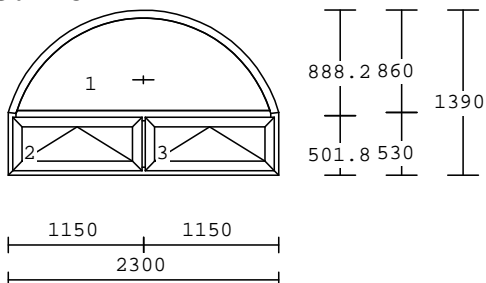

1.00 ks

barva : bílá
kování: pevné bez křídla
OS levé - mikroventilace,pevné bez křídla
výplň :PF 4-16-4 U=1,1+nerezový rám.
KURA, Hladké PVC 24 mm bílá
křídlo: bez křídla(70mm)okenní*SOFT*80/70
rám : *SOFT*67/70
rozměr: 1076/2640 mm

1.500,-Kč bez DPH

Č.146

1.00 ks

barva : mahagon/bílá
kování: pevné bez křídla
výplň :PF 4-16-4 U=1,1+nerezový rám.
KURA, RASTR 18mm mahagon/bílá
Lamela 100/24 mm mahagon/bílá
příčky:sklo dělicí *SOFT* 85 mm
meziskelní 18 mm DEKOR/bílá
křídlo: bez křídla(70mm)
rám : *SOFT*67/70
rozměr: 381 /1945 mm

900,-Kč bez DPH/ks

Č.473

1.00 ks

barva : ořech/bílá
kování: pevné bez křídla
S klika nahoře/S klika nahoře
výplň :PF 4-16-4 U=1,1+nerezový rám.
křídla(70mm)okenní*SOFT*80/70
rám : *SOFT*67/70
rozměr: 2300/1390 mm

2.000,-Kč bez DPH/ks

Č. 581

1.00 ks

Barva: palisander/bílá
Kování: pevné bez křídla
Výplň: 4-16-4 U=1,1+nerez.rám
Křídlo: bez křídla (70mm)
Rám: *SOFT*67/70
Rozměr: 1500/1740mm

1.500,- Kč bez DPH/ks

Č.624