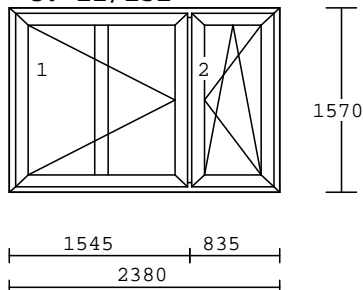

1.00 kus zarezervované

barva: bílá

kování: OS+O

výplň: 4-16-4 U=1,1+nerezový rám.

křídlo: okenní *Aluplast* 77/70

rám: *Aluplast* 65/70

rozměr: 1250x1405mm

3.200,-Kč bez DPH/kus

Č. 12/151