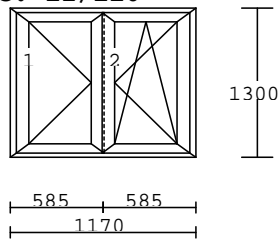

Č. 12/110

1.00 kus

barva: zlatý dub/bílá

kování: O+OS pravá

výplň: PF 4-16-4 U=1,1+nerezový rám.

křídlo: okenní *ALPHA* 80/84

rám: *ALPHA* 84/90

rozměr: 1170x1300mm

5.000,-Kč bez DPH/kus

Č. 12/113

1.00 kus

barva: zlatý dub/bílá

kování: O/OS pravé

výplň: PF 4-16-4 U=1,1+nerezový rám.

křídlo: okenní *SOFT* 80/70

rám: *SOFT* 67/70

rozměr: 2360x1435mm

5.500,-Kč bez DPH/kus

Č. 12/119

1.00 kus

barva: bílá

kování: F/O levé

výplň: PF 4-16-4 U=1,1+nerezový rám., atlantic

křídlo: pevné bez křídla, okenní *Gealan* 80/70

rám: *Gealan* 67/70

rozměr: 1288x2090mm

Č. 12/124

1.00 kus

barva: mahagon/mahagon

kování: F/F

výplň: PF 4-16-4-16 U=0,6+nerezový rám.

křídlo: bez křídla *ALPHA*

rám: *ALPHA* 84/90

rozměr: 1860x2060mm

7.000,-Kč bez DPH/kus

Č. 12/126

1.00 kus zarezervované

barva: bílá

kování: OS+O

výplň: 4-16-4 U=1,1+nerezový rám.

křídlo: okenní *Aluplast* 77/70

rám: *Aluplast* 65/70

rozměr: 1250x1405mm

3.200,-Kč bez DPH/kus

Č. 12/151

1.00 kus

barva: bílá

kování: O/OS

výplň: PF 4-16-4, optická příčka

křídlo: okenní *SOFT*

rám: *SOFT* 67/70

Doporučujeme do nevytápěných prostor

rozměr: 2380x1570mm

2.200,-Kč bez DPH/kus

Č. 12/158

1.00 kus zarezervované

barva: bílá

kování: O+OS

výplň: PF 4-16-4

křídlo: okenní *SOFT*

rám: *SOFT* 67/70

Doporučujeme do nevytápěných prostor

rozměr: 1580x1700mm (RP šířka 2+2cm, výška 5cm)

800,-Kč bez DPH/kus