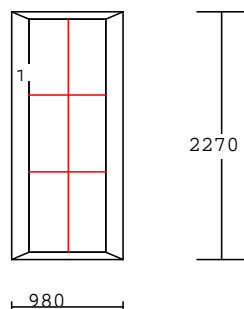

1.00 kus

barva: bílá
kování: bez křídla
výplň: PF 4-16-4, MM 18mm bílá
křídlo: bez křídla
rám: *SOFT*

Doporučujeme do nevytápěných prostor

rozměr: 980x2270mm

600,-Kč bez DPH/kus

Č. 12/190

1.00 kus

barva: bílá
kování: OS pravé, optická příčka
výplň: PF 4-16-4
křídlo: okenní *SOFT*
rám: *SOFT*