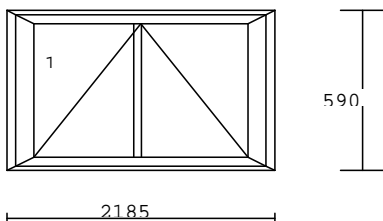

1.00 kus

barva: mooreiche/bílá
kování: S sklopné
výplň: PF 4-16-4 U=1,1+nerezový rám., kůra
křídlo: okenní *SOFT* 80/70
rám: *SOFT* 67/70
rozměr: 2185x590mm

2.300,-Kč bez DPH/kus

Č. 12/63

1.00 kus

barva: bílá
kování: bez křídla
výplň: PF 4-16-4 U=1,1+nerezový rám.
křídlo: okenní *GEALAN* 80/70
rám: *GEALAN* 67/70
rozměr: 1250x870mm