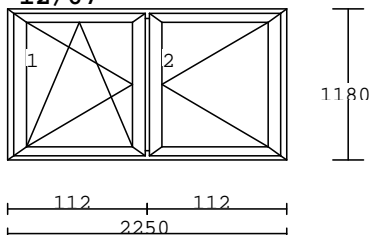

1.00 kus

barva: bílá
kování: OS pravé
výplň: PF 4-16-4 U=1,1+ nerezový rám.
křídlo: okenní *SOFT* 80/70
rám: *SOFT* 67/70
rozměr: 600/900mm

1.300,-Kč bez DPH/kus

Č. 12/67