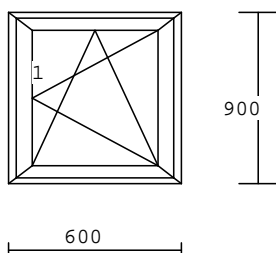

1.00 kus

barva: bílá
kování: bez křídla
výplň: PF 4-16-4 U=1,1+nerezový rám.
křídlo: okenní *GEALAN* 80/70
rám: *GEALAN* 67/70
rozměr: 1250x870mm

1.500,-Kč bez DPH/kus

Č. 12/56