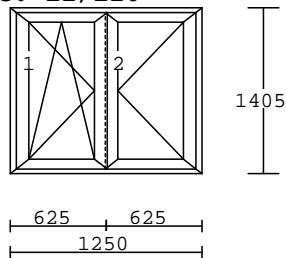

1.00 kus

barva: mahagon/mahagon

kování: F/F

výplň: PF 4-16-4-16 U=0,6+nerezový rám.

křídlo: bez křídla *ALPHA*

rám: *ALPHA* 84/90

rozměr: 1860x2060mm

7.000,-Kč bez DPH/kus

Č. 12/126