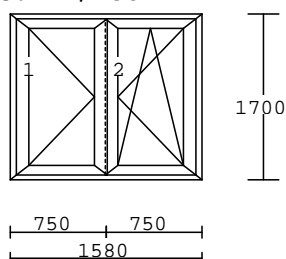

výplň: PF 4-16-4, optická příčka

křídlo: okenní *SOFT*

rám: *SOFT* 67/70

Doporučujeme do nevytápěných prostor

rozměr: 2380x1570mm

2.200,-Kč bez DPH/kus

Č. 12/158

1.00 kus zarezervované