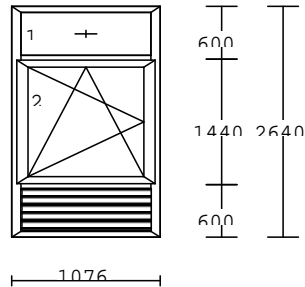

Č.48

1.00 ks zamluveno

barva : bílá
kování: pevné bez křídla, O levé
OS pravé - mikroventilace
výplň :PF 4-16-4 U=1,1+nerezový rám.
příčky: sklo dělicí *TOP* 85 mm
křídlo: bez křídla(70mm)
okenní*TOP*80/70
rám : *TOP*67/70
rozměr: 1280/2450 mm

2.000,-Kč bez DPH/ks

Č.114

1.00 ks

barva : bílá
kování: pevné bez křídla
OS levé - mikroventilace,pevné bez křídla
výplň :PF 4-16-4 U=1,1+nerezový rám.
KURA, Hladké PVC 24 mm bílá
křídlo: bez křídla(70mm)okenní*SOFT*80/70
rám : *SOFT*67/70
rozměr: 1076/2640 mm

1.500,-Kč bez DPH

Č.146

1.00 ks

barva : mahagon/bílá
kování: pevné bez křídla
výplň :PF 4-16-4 U=1,1+nerezový rám.
KURA, RASTR 18mm mahagon/bílá
Lamela 100/24 mm mahagon/bílá
příčky:sklo dělicí *SOFT* 85 mm
meziskelní 18 mm DEKOR/bílá
křídlo: bez křídla(70mm)
rám : *SOFT*67/70
rozměr: 381 /1945 mm

900,-Kč bez DPH/ks

Č.473

1.00 ks

barva : ořech/bílá
kování: pevné bez křídla
S klika nahoře/S klika nahoře
výplň :PF 4-16-4 U=1,1+nerezový rám.
křídla(70mm)okenní*SOFT*80/70
rám : *SOFT*67/70
rozměr: 2300/1390 mm

2.000,-Kč bez DPH/ks

Č. 581

1.00 ks

Barva: palisander/bílá
Kování: pevné bez křídla
Výplň: 4-16-4 U=1,1+nerez.rám
Křídlo: bez křídla (70mm)
Rám: *SOFT*67/70
Rozměr: 1500/1740mm

1.500,- Kč bez DPH/ks

Č.624

1.00 ks

barva : palisander/bílá
kování: pevné bez křídla
pevné bez křídla
pevné bez křídla
pevné bez křídla
výplň :PF 4-16-4 U=1,1+nerezový rám.
křídlo: bez křídla(70mm)
rám : *SOFT*67/70
rozměr: 2060/1550 mm

3.300,-Kč bez DPH/ks