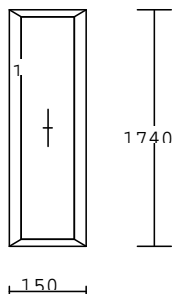

Č.48

1.00 ks zamluveno

barva : bílá
kování: pevné bez křídla, O levé
OS pravé - mikroventilace
výplň :PF 4-16-4 U=1,1+nerezový rám.
příčky: sklo dělicí *TOP* 85 mm
křídlo: bez křídla(70mm)
okenní*TOP*80/70
rám : *TOP*67/70
rozměr: 1280/2450 mm

2.000,-Kč bez DPH/ks

Č.114

1.00 ks

barva : bílá
kování: pevné bez křídla
OS levé - mikroventilace,pevné bez křídla
výplň :PF 4-16-4 U=1,1+nerezový rám.
KURA, Hladké PVC 24 mm bílá
křídlo: bez křídla(70mm)okenní*SOFT*80/70
rám : *SOFT*67/70
rozměr: 1076/2640 mm

1.500,-Kč bez DPH

Č.146

1.00 ks

barva : mahagon/bílá
kování: pevné bez křídla
výplň :PF 4-16-4 U=1,1+nerezový rám.
KURA, RASTR 18mm mahagon/bílá
Lamela 100/24 mm mahagon/bílá
příčky:sklo dělicí *SOFT* 85 mm
meziskelní 18 mm DEKOR/bílá
křídlo: bez křídla(70mm)
rám : *SOFT*67/70
rozměr: 381 /1945 mm

900,-Kč bez DPH/ks

Č.473

1.00 ks

barva : ořech/bílá
kování: pevné bez křídla
S klika nahoře/S klika nahoře
výplň :PF 4-16-4 U=1,1+nerezový rám.
křídla(70mm)okenní*SOFT*80/70
rám : *SOFT*67/70
rozměr: 2300/1390 mm

2.000,-Kč bez DPH/ks

Č. 581

1.00 ks

Barva: palisander/bílá
Kování: pevné bez křídla
Výplň: 4-16-4 U=1,1+nerez.rám
Křídlo: bez křídla (70mm)
Rám: *SOFT*67/70
Rozměr: 1500/1740mm

1.500,- Kč bez DPH/ks

Č.624

1.00 ks

barva : palisander/bílá
kování: pevné bez křídla
pevné bez křídla
pevné bez křídla
pevné bez křídla
výplň :PF 4-16-4 U=1,1+nerezový rám.
křídlo: bez křídla(70mm)
rám : *SOFT*67/70
rozměr: 2060/1550 mm

3.300,-Kč bez DPH/ks