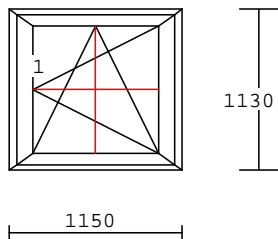

Č. 12/192

2.00 kusy

barva: zlatý dub/bílá

kování: OS pravé

výplň: PF 4-16-4

křídlo: okenní *Aluplast*

rám: *Aluplast* 67/70

rozměr: 1150x1130mm

2.500,-Kč bez DPH/kus

Č. 12/193

1.00 kus

barva: bílá

kování: OS pravé

výplň: PF 4-16-4

křídlo: okenní *Aluplast*

rám: *Aluplast*

rozměr: 1320x1350mm

2.200,-Kč bez DPH/kus

Č. 12/205

1.00 kus

barva: bílá

kování: OS pravé

výplň: PF 4-16-4 meziskelní mřížka 8mm bílá

křídlo: okenní *SOFT*

rám: *SOFT*

Doporučujeme do nevytápěných prostor

rozměr: 750x1165mm

600,-Kč bez DPH/kus