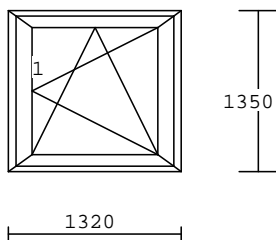

2.00 kusy

barva: zlatý dub/bílá

kování: OS pravé

výplň: PF 4-16-4

křídlo: okenní *Aluplast*

rám: *Aluplast* 67/70

rozměr: 1150x1130mm

2.500,-Kč bez DPH/kus

Č. 12/193