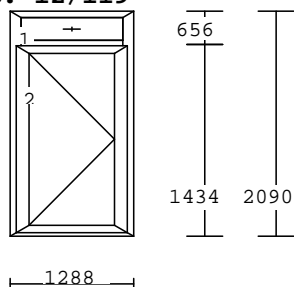

1.00 kus

barva: zlatý dub/bílá

kování: O/OS pravé

výplň: PF 4-16-4 U=1,1+nerezový rám.

křídlo: okenní *SOFT* 80/70

rám: *SOFT* 67/70

rozměr: 2360x1435mm

5.500,-Kč bez DPH/kus

Č. 12/119