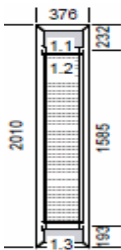

1.00 ks

barva : dub rustikální/bílá
kování: pevné bez křídla
výplň : PF 4-16-4 U=1,1+ner.rám,
kůra, hladké PVC
křídlo: bez křídla(70mm)
rám : *SOFTE*67/70
rozměr: 881/2450 mm

3.200,-Kč bez DPH/ks

č.768