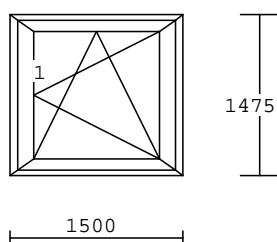

1.00 kus

barva: bílá
kování: Fix pevné křídlo
výplň: PF 4-16-4 U=1,1+nerezový rám., kůra
křídlo: okenní *SOFT* 80/70
rám: *SOFT* 67/70
rozměr: 760x430mm

1.000,-Kč bez DPH/kus

Č. 12/187 **zamluveno 2ks**