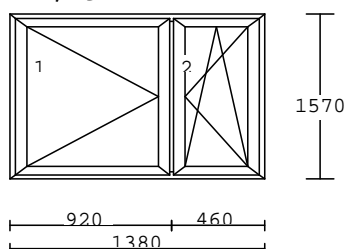

1.00 kus

barva: bílá
kování: OS pravé, optická příčka
výplň: PF 4-16-4
křídlo: okenní *SOFT*
rám: *SOFT*

Doporučujeme do nevytápěných prostor

rozměr: 1220x1660mm

900,-Kč bez DPH/kus

Č. 12/191