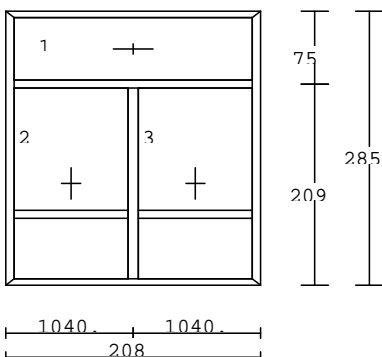

1.00 ks

barva : dub rustikální/bílá
kování: pevné bez křídla
výplň : PF 4-16-4 U=1,1+ner.rám,
kůra, hladké PVC
křídlo: bez křídla(70mm)
rám : *SOFTE*67/70
rozměr: 881/2450 mm

3.200,-Kč bez DPH/ks

č.768

1.00 kus

barva : tmavý dub/tmavý dub
kování: Fix
výplň : niagara, hladké PVC,PF 4-16-4,U=1,1+ner. rám.
křídlo: okenní*SOFTE*80/70
rám : *SOFTE*67/70
rozměr: 376 /2010 mm

1.000,-Kč bez DPH/ks

č.849

1.00 ks

barva : tmavý dub/tmavý dub
kování: pevné bez křídla
výplň :PF 4-16-4 U=1,1+nerezový rám.kůra
Hladké PVC 24 mm bílá
příčky: sklo dělicí *SOFTE* 85 mm
křídlo: bez křídla(70mm)
rám : *SOFTE*67/70
rozměr: 847 /2280 mm

1.400,-Kč bez DPH/ks

č.850

1.00 ks

barva : tmavý dub/tmavý dub
kování: pevné bez křídla
výplň :PF 4-16-4 U=1,1+nerezový rám.kůra
Hladké PVC 24 mm bílá
příčky: sklo dělicí *SOFTE* 85 mm
křídlo: bez křídla(70mm)
rozměr: 496 /2280 mm

1.000,-Kč bez DPH/ks

č.11/108