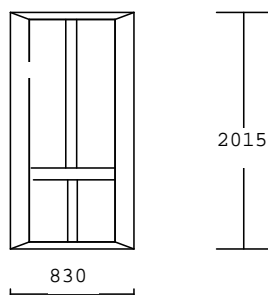

rozměr: 2200/1600 mm

900,-Kč bez DPH/ks

Č. 12/174 **zamluveno 1x**

2.00 kusy

Barva: tmavý dub/bílá
Kování: pevné bez křídla
Výplň: 4-16-4 U=1,1 nerez. rám.
Křídlo: bez křídla (70mm)
Rám: *SOFT*67/70
Rozměr: 830x2015mm