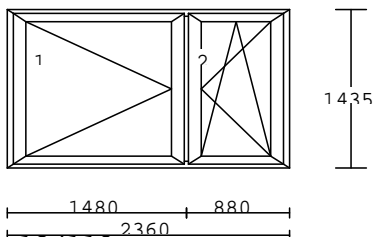

1.00 kus

barva: zlatý dub/bílá

kování: O+OS pravá

výplň: PF 4-16-4 U=1,1+nerezový rám.

křídlo: okenní *ALPHA* 80/84

rám: *ALPHA* 84/90

rozměr: 1170x1300mm

5.000,-Kč bez DPH/kus

Č. 12/113