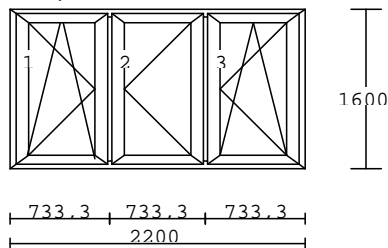

Č.12/163

1.00 kus **zamluveno**

barva : bílá
kování: OS levé, O pravé štulp, OS pravé mikro
výplň : PF 4-18-4-18-4 U=0,6 nerez.rám
křídlo: bez křídla(70mm)
rám : *SOFT*67/70

Doporučujeme do nevytápěných prostor

rozměr: 2200/1600 mm

900,-Kč bez DPH/ks

Č. 12/174 **zamluveno 1x**