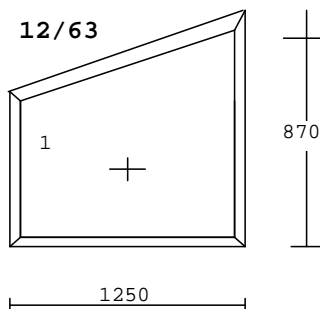

1.00 kus

barva: mooreiche/bílá
kování: S sklopné
výplň: PF 4-16-4 U=1,1+nerezový rám., kůra
křídlo: okenní *SOFT* 80/70
rám: *SOFT* 67/70
rozměr: 2185x590mm

2.300,-Kč bez DPH/kus

Č. 12/63

1.00 kus

barva: bílá
kování: bez křídla
výplň: PF 4-16-4 U=1,1+nerezový rám.
křídlo: okenní *GEALAN* 80/70
rám: *GEALAN* 67/70
rozměr: 1250x870mm