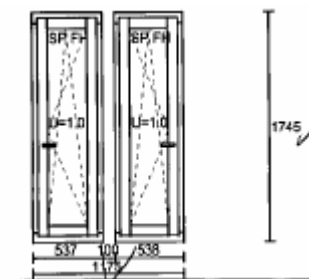

Série - IV68

2-dílný prvek
dřevo : smrk napojovaný
nátěr : 04
výplň : 4/16/4 Ar U=1,1 nerez.r.
otevírání : OS Levé, OS Pravé
barva těsnění: hnědé
barva okapnic: světlý bronz F3

6.600,-Kč bez DPH/ks