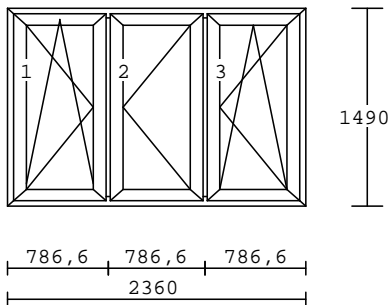

Č.12/20

1.00 kus

Série - IV68
3-dílný prvek
dřevo : smrk napojovaný
nátěr : OM 11
výplň : 4/16/4 Ar U=1,1 nerez.r.
otevírání : O Levé, O Pravé, OS pravé
barva těsnění: hnědá
barva okapnic: bronz

11.800,-Kč bez DPH/ks