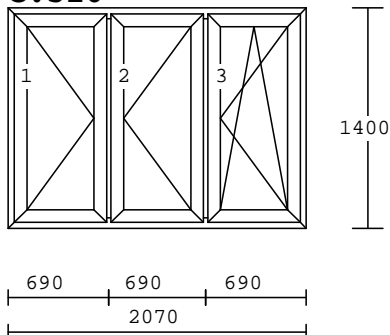

1.00 ks

Série - IV68
fix pevný nadsvětлік s nákl., okno
dřevo : smrk fixní
nátěr : BÍLÁ
4/18/4 Ar U=1.1 nerez.rám.
otevírání : pevně zasklený rám OS Levé
příčky : 63mm dřevěná sklodělicí
barva těsnění: bílé
barva okapnic: bílá RAL 9016
balkonová pojistka + madýlko

4.000,-Kč bez DPH/ks

Č. 526