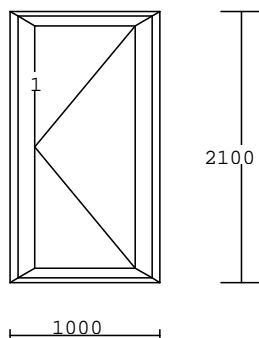

3.00 kusy

Série - IV68
3-dílný prvek
dřevo : smrk napojovaný
nátěr : OM 09
výplň : 4/16/4 Ar U=1,1 nerez.r.
otevírání : O Levé, O Pravé, OS pravé
barva těsnění: hnědá
barva okapnic: bronz

12.600,-Kč bez DPH/ks

Č.11/165