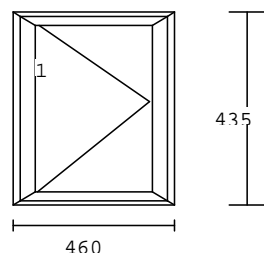

Č.783

845

Č.826

855 855
1145

Č.873

Č.874

Č.895

Č.917

1.00 ks

Série - IV78
1-dílný prvek
dřevo : smrk fixní
nátěr : OM 06
výplň : 4/12/4/12/4 Ar U=0.7 nerez.r.
otevírání : OS Levé
barva těsnění: hnědé
barva okapnic: světlý bronz F3
balkonová pojistka + madýlko

8.500,-Kč bez DPH/ks

2.00 ks

Série - IV68
2-dílný prvek, okno
dřevo : smrk napojovaný
nátěr : bílá
výplň : 4/16/4 Ar U=1,1 nerez.r.
otevírání : O Levé, OS Pravé
OS levé, O pravé
barva těsnění: bílá
barva okapnic: bílá

5.500,-Kč bez DPH/ks

1.00 ks

Série - IV68
okno
dřevo : smrk napojovaný
nátěr : OM 06
výplň : 4/16/4 Ar U=1.1 nerez.r.
otevírání : O levé
barva těsnění: bílá
barva okapnic: světlý bronz

1.100,-Kč bez DPH/ks

1.00 ks

Série - IV68
1-dílný prvek, okno
dřevo : smrk napojovaný
nátěr : BÍLÁ
4/18/4 Ar U=1.1 nerez.rám.
otevírání : OT Levé
barva těsnění: bílé
barva okapnic: bílá RAL 9016

2.200,-Kč bez DPH/ks

1.00 ks

Série - IV68
okno
dřevo : smrk napojovaný
nátěr : OM 01
výplň : 4/16/4 Ar U=1.1 nerez.r.
otevírání : OS levé
barva těsnění: hnědá
barva okapnic: stříbrná

2.00 ks

profil : 78TREND
pevně-zasklívací drážka
dřevo : meranti fix
nátěr : OM 10
výplň : 6-20-4 U=1.1 Rw=35dB r.swiss.
kování : pevný rám
příčky : dřevěná příčka 80mm
těsnění: hnědé

4.300,-Kč bez DPH/ks