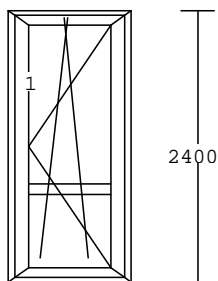

Č.990

1.00 ks

Série - IV88
dřevo meranti
nátěr : OM5
4/16/4/18/4 Ar U=0.6 nerez.r.
otevírání : OS Pravé
příčky : dřevěná 80mm
barva těsnění: bílá
barva okapnic: stříbrná
balkonová pojistka + madýlko
8.000,-Kč bez DPH/ks

Č.6/11

2.00 kusy

Série - IV68
3-dílný prvek
dřevo : borovice fixní
nátěr : OM 09
výplň : 4/16/4 Ar U=1,1 nerez.r.
otevírání : O Levé, O Pravé, OS pravé
barva těsnění: hnědá
barva okapnic: světlý bronz
14.300,-Kč bez DPH/ks

Č.11/113

1.00 kus

Série - DV68
Vchodové dveře
dřevo : smrk napojovaný
nátěr : OM 3
výplň : 4-16-4, nerez.rám., kůra
otevírání : O levé (otv. ven)
barva těsnění: hnědá
barva okapnic: světlý bronz

20.000,-Kč bez DPH/ks

Č.11/122

1.00 ks

Série - IV68
1-dílný prvek, BD
dřevo : smrk napojovaný
nátěr : OM10
výplň : 4/16/4 Ar U=1,1 nerez.r.
otevírání : OS Pravé
barva těsnění: hnědá
barva okapnic: světlý bronz

5.000,-Kč bez DPH/ks

Č.11/123

1.00 ks

Série - IV68
1-dílný prvek, BD
dřevo : smrk napojovaný
nátěr : OM10
výplň : 4/16/4 Ar U=1,1 nerez.r.
otevírání : OS Pravé
barva těsnění: hnědá
barva okapnic: světlý bronz

5.000,-Kč bez DPH/ks

Č. 11/127

1.00 ks

Série - IV68
2-dílný prvek, fix/OS pravé
dřevo: smrk napojovaný
nátěr: OM12
výplň: 4/15/4 Ar U=1,1 nerez. rám.
otevírání: fixní okno/OS pravé
barva těsnění: hnědé
barva okapnic: světlý bronz

4.400,- bez DPH/kus