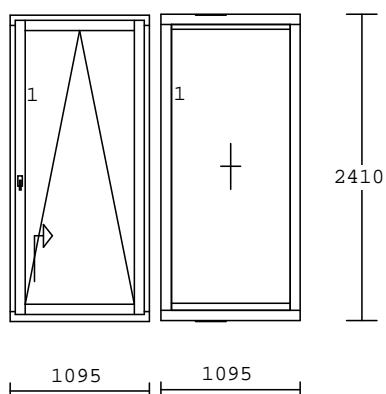

1.00 ks

Série - IV68
1-dílný prvek, okno fixní
dřevo : smrk napojovaný
nátěr : 130/bílá
4/16/4 Ar U=1,1 nerez.r.
rozměr: 1520x1585mm
barva okapnic: tmavý bronz

3.800,-Kč bez DPH/ks

Č.720

1.00 ks

Série - IV78

1-dílný prvek
dřevo : smrk napojovaný
nátěr : 125
výplň :
4/12/4/12/4 Ar U=0.7 nerez.r.
otevírání : SKB-SE levé Bronz 78
barva těsnění: hnědé
barva okapnic: světlý bronz F3
pozn: BEZ VNITŘNÍ DRÁŽKY !!!
klika na posuvné BD bronz
balkonová pojistka + madýlko

17.000,-Kč bez DPH/ks

Č.766

1.00 ks