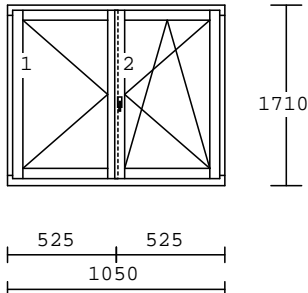

Č. 12/21

1.00 kus

profil: IV68
dřevo: smrk napojovaný
nátěr: OM11
výplň: 4/16/4 U=1,1+ner. Rám
okapnice: světlý bronz
těsnění: hnědé
klika: bronz

5.600,-Kč bez DPH/ks