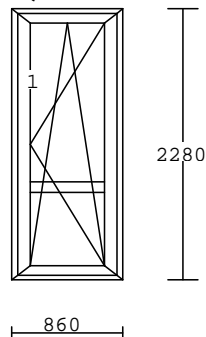

3.00 kusy

Série – IV STYL 68

Fix 850x2400mm

Dřevo: smrk napojovaný

Nátěr: NO 129

Výplň: 4/16/4 Ar nerez. R.

2.000,-Kč bez DPH/ks

Č.11/316