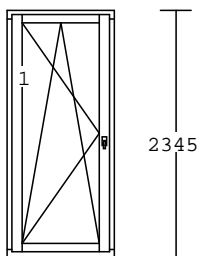

Č.783

845

Č.826