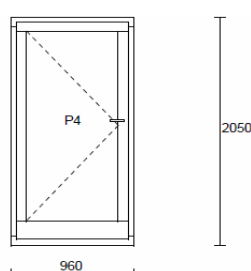

Č. 569

1.00 ks

Profil : 68EASY

Vchodové dveře EASY, plné, hladké s příčkou

Dřevo : smrk napojovaný

Nátěr : NO 127

Hladká výplň

Práh hliníkový vysoký

Klika/klika standart bronz

Rozměr 960x2050mm

14.000,-Kč bez DPH/ks