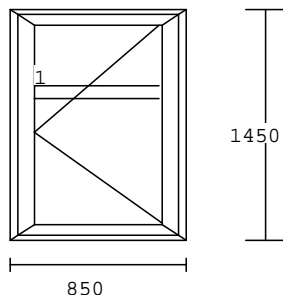

1.00 ks

profil : IV68
pevně-zasklívací drážka
dřevo : smrk napojovaný
nátěr : OM 10
výplň : 4-16-4 U=1.1 nerez. R.
kování : pevný rám
příčky : dřevěná příčka 80mm
těsnění: hnědé

1.600,-Kč bez DPH/ks

Č.11/158