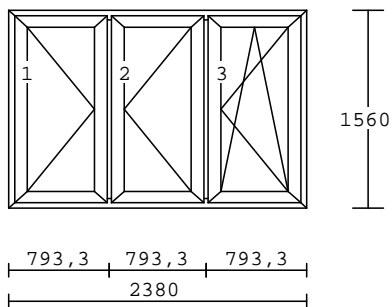

Č.11/163

3.00 kusy

Série - IV68
3-dílný prvek
dřevo : smrk napojovaný
nátěr : OM 09
výplň : 4/16/4 Ar U=1,1 nerez.r.
otevírání : O Levé, O Pravé, OS pravé
barva těsnění: hnědá
barva okapnic: bronz

12.600,-Kč bez DPH/ks

Č.11/165

2.00 ks

Série - DV68
1-dílný prvek, vchodové dveře
dřevo : smrk napojovaný
nátěr : OM06
výplň : 4/16/4 Ar U=1,1 nerez.r.
otevírání : OS Pravé
barva těsnění: hnědá
barva okapnic: bronz

12.000,-Kč bez DPH/ks

Č.11/166

2.00 ks

Série - IV68
1-dílný prvek, BD
dřevo : smrk napojovaný
nátěr : OM08
výplň : 4/16/4 Ar U=1,1 nerez.r.
otevírání : OS Pravé
barva těsnění: hnědá
barva okapnic: bronz

5.500,-Kč bez DPH/ks

Č.11/167

3.00 ks

Série - IV68
okno
dřevo : smrk napojovaný
nátěr : OM08
výplň : 4/16/4 Ar U=1.1 nerez.r.
otevírání : OS levé
barva těsnění: hnědá
barva okapnic: bronz

4.200,-Kč bez DPH/ks

Č.11/225

5.00 ks

Série - IV68
okno
dřevo : smrk napojovaný
nátěr : NO128
výplň : 4/16/4 Ar U=1.1 nerez.r.
otevírání : OS pravé
barva těsnění: bílá
barva okapnic: stříbrná

3.000,-Kč bez DPH/ks

Č.11/249

2.00 ks

profil : IV68
pevně-zasklívací drážka
dřevo : smrk fixní
nátěr : OM 11/OM04
výplň : 4/16/4 Ar U=1,1 nerez. r.
kování : pevný rám
těsnění: hnědé

2.200,-Kč bez DPH/ks