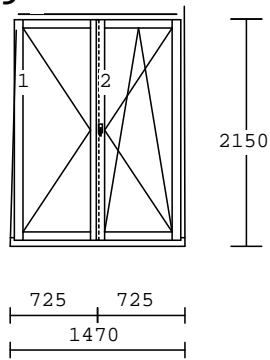

Č.11/129

1.00 ks

Série - IV68
2-dílný prvek
balkonové dveře
dřevo : smrk napojovaný
nátěr : OM 06
4/16/4 Ar U=1.1 nerez.r., connex 33,2
otevírání : OT Levé, OS Pravé
barva těsnění: hnědé
barva okapnic: světlý bronz F3
balkonová pojistka + madýlko

14.000,-Kč bez DPH/ks

Č.11/158

1.00 ks

Série - IV68
okno
dřevo : smrk napojovaný
nátěr : OM 12
výplň : 4/16/4 Ar U=1.1 nerez.r.
otevírání : OS pravé
barva těsnění: hnědá
barva okapnic: stříbrná

3.200,-Kč bez DPH/ks

Č.11/159⁹⁴⁰

1.00 ks

profil : IV68
pevně-zasklívací drážka
dřevo : smrk napojovaný
nátěr : OM 10
výplň : 4-16-4 U=1.1 nerez. R.
kování : pevný rám
příčky : dřevěná příčka 80mm
těsnění: hnědé

1.600,-Kč bez DPH/ks

Č.11/158

1.00 ks

Série - IV68
Okno O pravé
dřevo : smrk napojovaný
nátěr : OM 12
výplň : 4/16/4 Ar U=1.1 nerez.r.
otevírání : OS pravé
barva těsnění: hnědá
barva okapnic: stříbrná

3.200,-Kč bez DPH/ks

Č.11/161

2.00 ks

Série - IV68
2-dílný prvek
okno
dřevo : smrk napojovaný
nátěr : OM12
výplň : 4/16/4 Ar U=1.1 nerez.r.
otevírání : OT Levé, OS Pravé 2/3+1/3
barva těsnění: hnědá
barva okapnic: stříbrná

6.700,-Kč bez DPH/ks

Č.11/162

1.00 ks

Série - DV68
2-dílný prvek
fix_rus, Vstupní dveře
dřevo : smrk fixní, panel smrk 24
nátěr : OM06
výplň : 4/18/4 Ar U=1.1 nerez.rám.Kůra čirá
otevírání: pevně zasklený rám
VD levé + 3 závěsy SIMONSWERK
příčky : dřevěná 80mm
barva těsnění: hnědé

17.000,-Kč bez DPH/ks