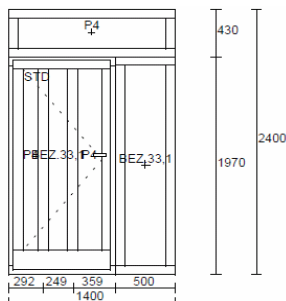

Č. 538**1.00 ks**

Série – IV STYL 68

Fix

Dřevo: smrk napojovaný

Nátěr: NO 129

Výplň: 4/16/4 Ar nerez. R.

Rozměr: 890x2400mm

2.000,-Kč bez DPH/ks**Č. 539****1.00 ks**