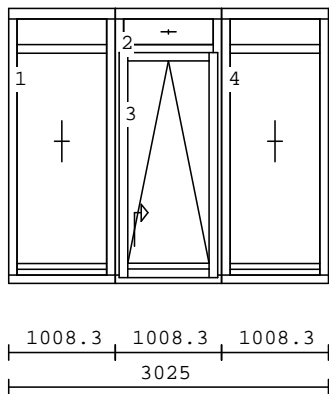

1 kus

profil : 78TREND
pevně-zasklívací drážka
dřevo : smrk napojovaný
nátěr : 4xlazura sikkens
výplň :
6-20-4 U=1.1 Rw=35dB r.swiss.
kování : pevný rám
příčky : dřevěná příčka 80mm
těsnění: hnědé

4.500,-Kč bez DPH/ks

Č. 341