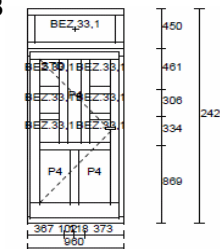

Rozměr 960x2050mm

14.000,-Kč bez DPH/ks

Č.613**1.00 ks**

Profil : 68FAMILY
 Vchodové dveře FAMILY
 Dřevo : smrk napojovaný
 Nátěr : NO 126
 Hladká výplň
 Práh hliníkový vysoký
 Klika/koule standart bronz