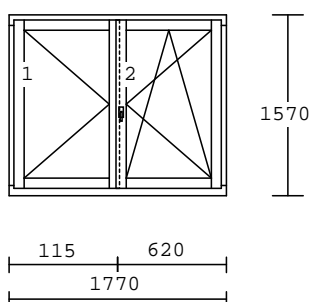

1.00 ks

Série - IV68
Okno O pravé
dřevo : smrk napojovaný
nátěr : OM 12
výplň : 4/16/4 Ar U=1.1 nerez.r.
otevírání : OS pravé
barva těsnění: hnědá
barva okapnic: stříbrná

3.200,-Kč bez DPH/ks

Č.11/161