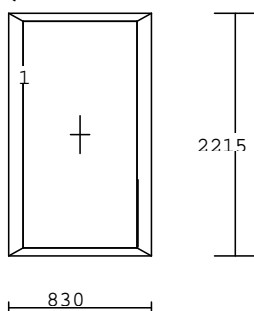

5.00 ks

Série - IV68
okno
dřevo : smrk napojovaný
nátěr : NO128
výplň : 4/16/4 Ar U=1.1 nerez.r.
otevírání : OS pravé
barva těsnění: bílá
barva okapnic: stříbrná

3.000,-Kč bez DPH/ks

Č.11/249