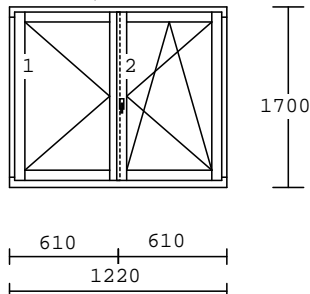

2.00 kusy

profil: IV68

dřevo: smrk napojovaný

nátěr: NO130

výplň: 4/16/4 U=1,1+ner. Rám

okapnice: světlý bronz

těsnění: hnědé

klika: bronz

6.500,-Kč bez DPH/ks

Č. 12/17