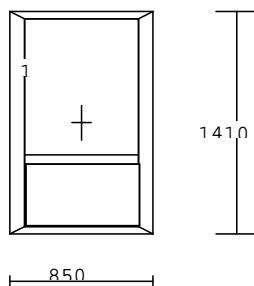

1.00 ks

Série - IV68
okno
dřevo : smrk napojovaný
nátěr : OM 12
výplň : 4/16/4 Ar U=1.1 nerez.r.
otevírání : OS pravé
barva těsnění: hnědá
barva okapnic: stříbrná

3.200,-Kč bez DPH/ks

Č.11/159⁹⁴⁰