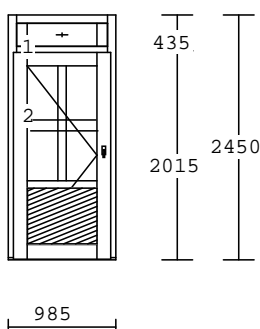

2.00 ks

Série - IV68
2-dílný prvek
okno
dřevo : smrk napojovaný
nátěr : OM12
výplň : 4/16/4 Ar U=1.1 nerez.r.
otevírání : OT Levé, OS Pravé 2/3+1/3
barva těsnění: hnědá
barva okapnic: stříbrná

6.700,-Kč bez DPH/ks

Č.11/162