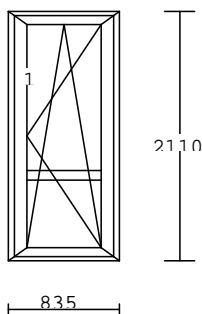

1.00 kus

Série - DV68
Vchodové dveře
dřevo : smrk napojovaný
nátěr : OM 3
výplň : 4-16-4, nerez.rám., kůra
otevírání : O levé (otv. ven)
barva těsnění: hnědá
barva okapnic: světlý bronz

20.000,-Kč bez DPH/ks

Č.11/122