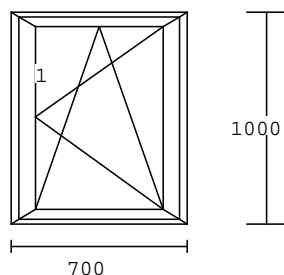

3.00 ks

Série - IV68
okno
dřevo : smrk napojovaný
nátěr : OM08
výplň : 4/16/4 Ar U=1.1 nerez.r.
otevírání : OS levé
barva těsnění: hnědá
barva okapnic: bronz

4.200,-Kč bez DPH/ks

Č.11/225