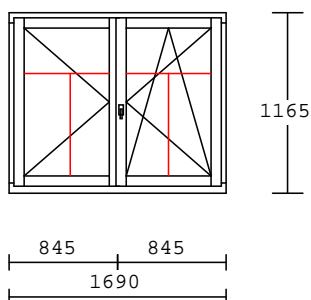

Č.12/197

1.00 kus

Série - IV68
2-dílný prvek, okno
dřevo : smrk fix
nátěr : bílá
výplň : 4/16/4 Ar U=1,1 nerez.r.
otevírání : O Levé, OS Pravé
MM 18mm bílá
barva těsnění: bílá
barva okapnic: bílá

10.000,-Kč bez DPH/ks