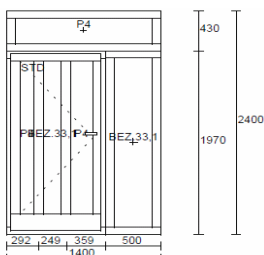

Č. 553

1.00 ks

Série – IV STYL 68

Fix-VD/Fix

Dřevo: smrk napojovaný Nátěr: NO 129

Výplň: kůra bronz, hladká výplň

Kování: klika/koule bronz se zakrytím

Průchod: 900x1970 mm

20.000,-Kč bez DPH/ks