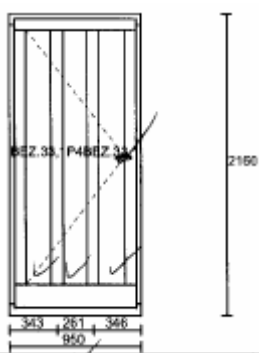

Č.990

1.00 ks

Série - IV88
dřevo meranti
nátěr : OM5
4/16/4/18/4 Ar U=0.6 nerez.r.
otevírání : OS Pravé
příčky : dřevěná 80mm
barva těsnění: bílá
barva okapnic: stříbrná
balkonová pojistka + madýlko
8.000,-Kč bez DPH/ks

Č.6/11

2.00 kusy

Série - IV68
3-dílný prvek
dřevo : borovice fixní
nátěr : OM 09
výplň : 4/16/4 Ar U=1,1 nerez.r.
otevírání : O Levé, O Pravé, OS pravé
barva těsnění: hnědá
barva okapnic: světlý bronz
14.300,-Kč bez DPH/ks

Č.11/113

1.00 kus

Série - DV68
Vchodové dveře
dřevo : smrk napojovaný
nátěr : OM 3
výplň : 4-16-4, nerez.rám., kůra
otevírání : O levé (otv. ven)
barva těsnění: hnědá
barva okapnic: světlý bronz

20.000,-Kč bez DPH/ks

Č.11/122

1.00 ks

Série - IV68
1-dílný prvek, BD
dřevo : smrk napojovaný
nátěr : OM10
výplň : 4/16/4 Ar U=1,1 nerez.r.
otevírání : OS Pravé
barva těsnění: hnědá
barva okapnic: světlý bronz

5.000,-Kč bez DPH/ks

Č.11/123

1.00 ks

Série - IV68
1-dílný prvek, BD
dřevo : smrk napojovaný
nátěr : OM10
výplň : 4/16/4 Ar U=1,1 nerez.r.
otevírání : OS Pravé
barva těsnění: hnědá
barva okapnic: světlý bronz

5.000,-Kč bez DPH/ks

Č. 11/127

1.00 ks

Série - IV68
2-dílný prvek, fix/OS pravé
dřevo: smrk napojovaný
nátěr: OM12
výplň: 4/15/4 Ar U=1,1 nerez. rám.
otevírání: fixní okno/OS pravé
barva těsnění: hnědé
barva okapnic: světlý bronz

4.400,- bez DPH/kus