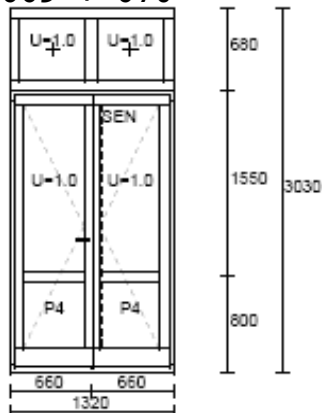

1.00 ks

Profil : 68FAMILY
Vchodové dveře FAMILY
Dřevo : smrk napojovaný
Nátěr : NO 126
Hladká výplň
Práh hliníkový vysoký
Klika/koule standart bronz

18.000,-Kč bez DPH/ks

Č.669 + 670