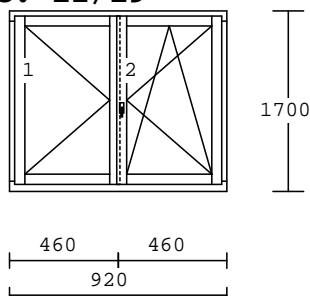

2.00 kusy

Série – IV68

okno

dřevo : smrk napojovaný

nátěr : OM11

výplň : 4/16/4 Ar U=1.1 nerez.r.

otevírání : O pravé

barva těsnění: hnědá

barva okapnic: světlý vronz

2.800,-Kč bez DPH/ks

Č. 12/19