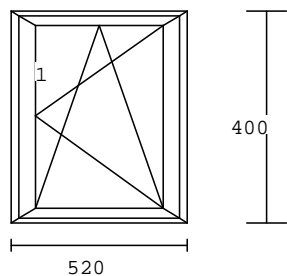

Č.12/25

1.00 kus

Série - IV68
okno
dřevo : smrk napojovaný
nátěr : OM11
výplň : 4/16/4 Ar U=1.1 nerez.r.
otevírání : OS pravé
barva těsnění: hnědá
barva okapnic: bronz

2.700,-Kč bez DPH/ks