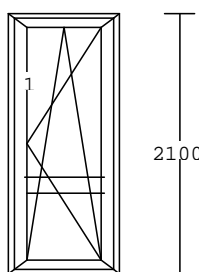

2.00 ks

Série - DV68
1-dílný prvek, vchodové dveře
dřevo : smrk napojovaný
nátěr : OM06
výplň : 4/16/4 Ar U=1,1 nerez.r.
otevírání : OS Pravé
barva těsnění: hnědá
barva okapnic: bronz

12.000,-Kč bez DPH/ks

Č.11/166