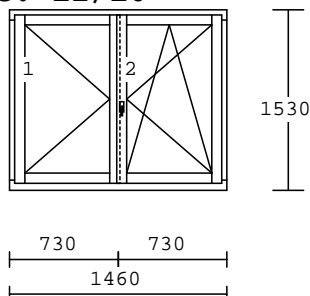

1.00 ks

Série – IV68

1-dílný prvek, BD

dřevo : smrk napojovaný

nátěr : OM10

výplň : 4/16/4 Ar U=1,1 nerez.r.

otevírání : OS Pravé

barva těsnění: hnědá

barva okapnic: světlý bronz

5.500,-Kč bez DPH/ks

Č. 12/16