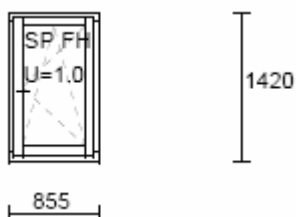

Č.783

845

Č.826

855 855
1145

Č.873

Č.874

Č.895

Č.917

1.00 ks

Série - IV78
1-dílný prvek
dřevo : smrk fixní
nátěr : OM 06
výplň : 4/12/4/12/4 Ar U=0.7 nerez.r.
otevírání : OS Levé
barva těsnění: hnědé
barva okapnic: světlý bronz F3
balkonová pojistka + madýlko

8.500,-Kč bez DPH/ks

2.00 ks

Série - IV68
2-dílný prvek, okno
dřevo : smrk napojovaný
nátěr : bílá
výplň : 4/16/4 Ar U=1,1 nerez.r.
otevírání : O Levé, OS Pravé
OS levé, O pravé
barva těsnění: bílá
barva okapnic: bílá

5.500,-Kč bez DPH/ks

1.00 ks

Série - IV68
okno
dřevo : smrk napojovaný
nátěr : OM 06
výplň : 4/16/4 Ar U=1.1 nerez.r.
otevírání : O levé
barva těsnění: bílá
barva okapnic: světlý bronz

1.100,-Kč bez DPH/ks

1.00 ks

Série - IV68
1-dílný prvek, okno
dřevo : smrk napojovaný
nátěr : BÍLÁ
4/18/4 Ar U=1.1 nerez.rám.
otevírání : OT Levé
barva těsnění: bílé
barva okapnic: bílá RAL 9016

2.200,-Kč bez DPH/ks

1.00 ks

Série - IV68
okno
dřevo : smrk napojovaný
nátěr : OM 01
výplň : 4/16/4 Ar U=1.1 nerez.r.
otevírání : OS levé
barva těsnění: hnědá
barva okapnic: stříbrná

2.00 ks

profil : 78TREND
pevně-zasklívací drážka
dřevo : meranti fix
nátěr : OM 10
výplň : 6-20-4 U=1.1 Rw=35dB r.swiss.
kování : pevný rám
příčky : dřevěná příčka 80mm
těsnění: hnědé

4.300,-Kč bez DPH/ks