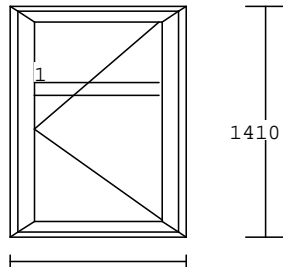

1.00 ks

Série - IV68
2-dílný prvek
balkonové dveře
dřevo : smrk napojovaný
nátěr : OM 06
4/16/4 Ar U=1.1 nerez.r., connex 33,2
otevírání : OT Levé, OS Pravé
barva těsnění: hnědé
barva okapnic: světlý bronz F3
balkonová pojistka + madýlko

14.000,-Kč bez DPH/ks

Č.11/158