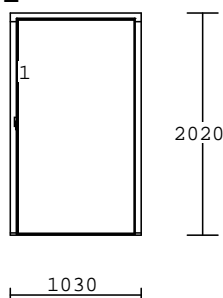

Č. 562

1.

profil : 68MINS

vchodové dveře MINS 129M

dřevo : smrk EURODECK

nátěr : NO126

zatepl. sendvičová deska U=1.1

VSG332-14-4 U=1.1 35dB nerez antelio bronz

Vchodové dveře hák K-M pravé

pozn.: bezp.3bod.zámek automat+záv.TREND

práh hliníkový vysoký, otevírání dovnitř

25.000,-Kč bez DPH/ks