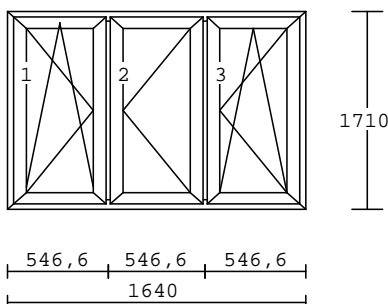

Č.12/24

3.00 kusy

Série - IV68
3-dílný prvek
dřevo : smrk napojovaný
nátěr : OM 11
výplň : 4/16/4 Ar U=1,1 nerez.r.
otevírání : O Levé, O Pravé, OS pravé
barva těsnění: hnědá
barva okapnic: bronz

10.000,-Kč bez DPH/ks