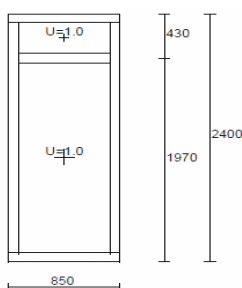

Č. 538

1.00 ks

Série – IV STYL 68

Fix

Dřevo: smrk napojovaný

Nátěr: NO 129

Výplň: 4/16/4 Ar nerez. R.

Rozměr: 890x2400mm

2.000,-Kč bez DPH/ks

Č. 539

1.00 ks

Série – IV STYL 68

Fix-VD/Fix

Dřevo: smrk napojovaný

Nátěr: NO 129

Výplň: kůra bronz, hladká výplň

Kování: klika/koule bronz se zakrytím

Průchod: 900x1970 mm

20.000,-Kč bez DPH/ks

Č. 552

2.00 ks

Série – IV STYL 68

Fix 850x2400mm

Dřevo: smrk napojovaný

Nátěr: NO 129

Výplň: 4/16/4 Ar nerez. R.

2.000,-Kč bez DPH/ks

Č. 553

1.00 ks

Série – IV STYL 68

Fix-VD/Fix

Dřevo: smrk napojovaný Nátěr: NO 129

Výplň: kůra bronz, hladká výplň

Kování: klika/koule bronz se zakrytím

Průchod: 900x1970 mm

20.000,-Kč bez DPH/ks

Č. 562

1.

profil : 68MINS

vchodové dveře MINS 129M

dřevo : smrk EURODECK

nátěr : NO126

zatepl. sendvičová deska U=1.1

VSG332-14-4 U=1.1 35dB nerez antelio bronz

Vchodové dveře hák K-M pravé

pozn.: bezp.3bod.zámek automat+záv.TREND

práh hliníkový vysoký, otevírání dovnitř

25.000,-Kč bez DPH/ks

Č. 569

1.00 ks

Profil : 68EASY

Vchodové dveře EASY, plné, hladké s příčkou

Dřevo : smrk napojovaný

Nátěr : NO 127

Hladká výplň

Práh hliníkový vysoký

Klika/klika standart bronz

Rozměr 960x2050mm

14.000,-Kč bez DPH/ks