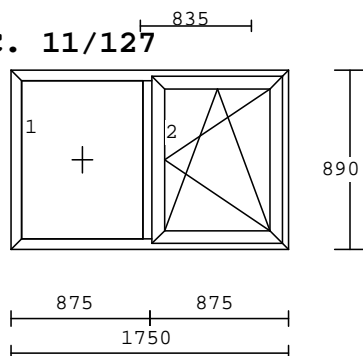

1.00 ks

Série - IV68
1-dílný prvek, BD
dřevo : smrk napojovaný
nátěr : OM10
výplň : 4/16/4 Ar U=1,1 nerez.r.
otevírání : OS Pravé
barva těsnění: hnědá
barva okapnic: světlý bronz

5.000,-Kč bez DPH/ks

Č. 11/127