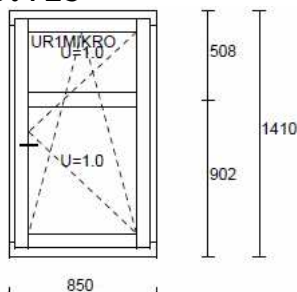

2 kusy - sestava, zvlášť fixy a BD

Série - IV68
2-dílný prvek
fix_pevný nadsvětílík s nákliž.
dřevo : smrk napojovaný
nátěr : OM 11
4/16/4 Ar U=1.7 nerez.r.
otevírání : pevně zasklený rám
OT Levé, O Pravé, otvíravé ven+AL práh
barva těsnění: hnědé
barva okapnic: světlý bronz F3
Fix 2.500,-Kč, BD 12.000,-Kč bez DPH/ks

Č.713