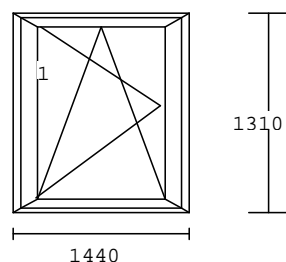

Č.895

Č.917