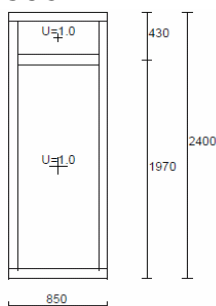

Č. 538**1.00 ks**

Série – IV STYL 68

Fix

Dřevo: smrk napojovaný

Nátěr: NO 129

Výplň: 4/16/4 Ar nerez. R.

Rozměr: 890x2400mm

2.000,-Kč bez DPH/ks**Č. 539****1.00 ks**