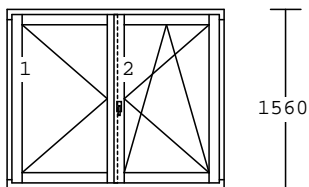

855 855
1145

Č.873