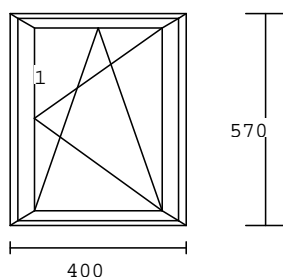

2.00 kusy

profil: IV68

dřevo: smrk napojovaný

nátěr: OM11

výplň: 4/16/4 U=1,1+ner. Rám

okapnice: světlý bronz

těsnění: hnědé

klika: bronz

6.000,-Kč bez DPH/ks

Č.12/18