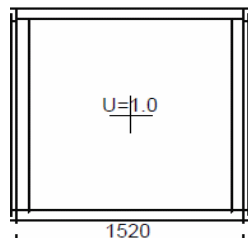

1.00 ks

Série - IV68
1-dílný prvek, okno
dřevo : smrk napojovaný
nátěr : 130
4/16/4 Ar U=1,1 nerez.r.
otevírání : OS pravé
barva těsnění: hnědé
barva okapnic: světlý bronz F3

3.500,-Kč bez DPH/ks

Č.714