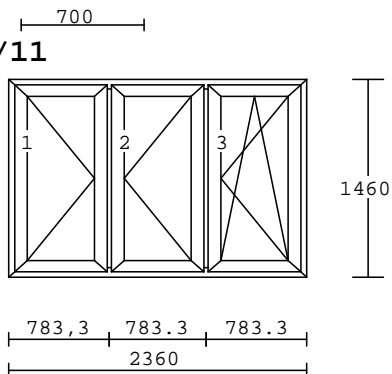

1.00 ks

Série - IV88
dřevo meranti
nátěr : OM5
4/16/4/18/4 Ar U=0.6 nerez.r.
otevírání : OS Pravé
příčky : dřevěná 80mm
barva těsnění: bílá
barva okapnic: stříbrná
balkonová pojistka + madýlko
8.000,-Kč bez DPH/ks

Č.6/11

2.00 kusy

Série - IV68
3-dílný prvek
dřevo : borovice fixní
nátěr : OM 09
výplň : 4/16/4 Ar U=1,1 nerez.r.
otevírání : O Levé, O Pravé, OS pravé
barva těsnění: hnědá
barva okapnic: světlý bronz
14.300,-Kč bez DPH/ks

Č.11/113