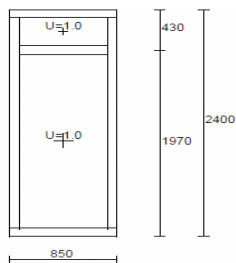

3.00 kusy

Série – IV STYL 68

Fix 850x2400mm

Dřevo: smrk napojovaný

Nátěr: NO 129

Výplň: 4/16/4 Ar nerez. R.

2.000,-Kč bez DPH/ks

Č.11/316