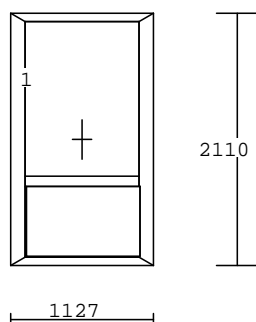

1.00 ks

Série - IV78
1-dílný prvek
dřevo : smrk fixní
nátěr : OM 06
výplň : 4/12/4/12/4 Ar U=0.7 nerez.r.
otevírání : OS Levé
barva těsnění: hnědé
barva okapnic: světlý bronz F3
balkonová pojistka + madýlko

8.500,-Kč bez DPH/ks

2.00 ks

Série - IV68
2-dílný prvek, okno
dřevo : smrk napojovaný
nátěr : bílá
výplň : 4/16/4 Ar U=1,1 nerez.r.
otevírání : O Levé, OS Pravé
OS levé, O pravé
barva těsnění: bílá
barva okapnic: bílá

5.500,-Kč bez DPH/ks

1.00 ks

Série - IV68
okno
dřevo : smrk napojovaný
nátěr : OM 06
výplň : 4/16/4 Ar U=1.1 nerez.r.
otevírání : O levé
barva těsnění: bílá
barva okapnic: světlý bronz

1.100,-Kč bez DPH/ks

1.00 ks

Série - IV68
1-dílný prvek, okno
dřevo : smrk napojovaný
nátěr : BÍLÁ
4/18/4 Ar U=1.1 nerez.rám.
otevírání : OT Levé
barva těsnění: bílé
barva okapnic: bílá RAL 9016

2.200,-Kč bez DPH/ks

1.00 ks

Série - IV68
okno
dřevo : smrk napojovaný
nátěr : OM 01
výplň : 4/16/4 Ar U=1.1 nerez.r.
otevírání : OS levé
barva těsnění: hnědá
barva okapnic: stříbrná

2.00 ks

profil : 78TREND
pevně-zasklívací drážka
dřevo : meranti fix
nátěr : OM 10
výplň : 6-20-4 U=1.1 Rw=35dB r.swiss.
kování : pevný rám
příčky : dřevěná příčka 80mm
těsnění: hnědé

4.300,-Kč bez DPH/ks