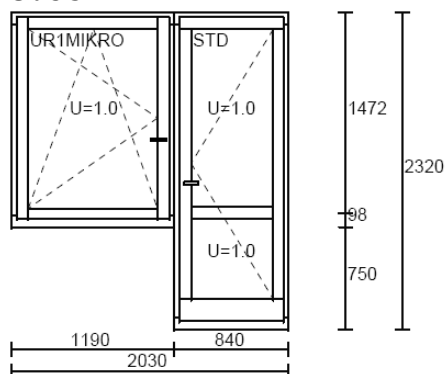

1 kus

profil : 78TREND
pevně-dorovnění balkon/spojka
pevně-nadsvětлік/podsvětлік
balk. křídlo s okapnicí a těs.
dřevo : smrk napojovaný
nátěr : 4xlazura sikkens
výplň :
6-20-4 U=1.1 Rw=35dB r.swiss.
kování : pevný rám
Posuvně-sklopné S levé
příčky : dřevěná příčka 80mm
okapnice: termo okenní
/ střední bronz
těsnění: hnědé

15.000,-Kč bez DPH/ks

Č. 352