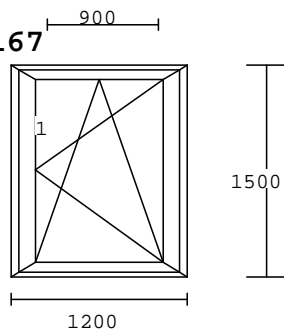

2.00 ks

Série - IV68
1-dílný prvek, BD
dřevo : smrk napojovaný
nátěr : OM08
výplň : 4/16/4 Ar U=1,1 nerez.r.
otevírání : OS Pravé
barva těsnění: hnědá
barva okapnic: bronz

5.500,-Kč bez DPH/ks

Č.11/167