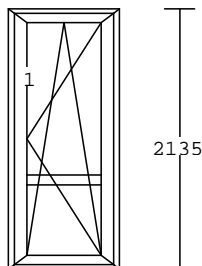

1.00 ks

Série - IV68
1-dílný prvek, BD
dřevo : smrk napojovaný
nátěr : OM10
výplň : 4/16/4 Ar U=1,1 nerez.r.
otevírání : OS Pravé
barva těsnění: hnědá
barva okapnic: světlý bronz

5.000,-Kč bez DPH/ks

Č.11/123