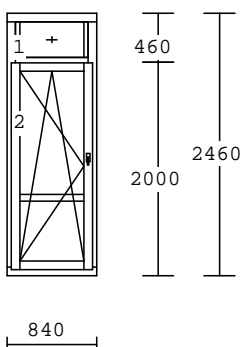

1 kus

profil:IV STYL 68
dřevo: smrk napojovaný
nátěr: bílá
výplň: PF 4-16-4 U=1,1+nerezový rám.
Okapnice: bílá
Kliky: bílá

Pouze balkónové dveře

4.000,-Kč BD bez DPH/Ks

Č. 502