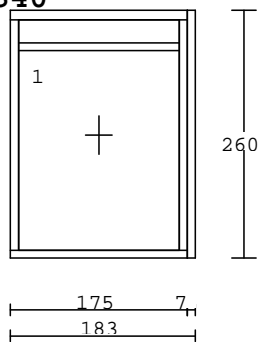

Č. 340

1 kus

profil : 78TREND
pevně-zasklívací drážka
dřevo : smrk napojovaný
nátěr : 4xlazura sikkens
výplň :
6-20-4 U=1.1 Rw=35dB r.swiss.
kování : pevný rám
příčky : dřevěná příčka 80mm
těsnění: hnědé

4.500,-Kč bez DPH/ks

Č. 341

1 kus

profil : 78TREND
pevně-dorovnění balkon/spojka
pevně-nadsvětлік/podsvětлік
balk. křídlo s okapnicí a těs.
dřevo : smrk napojovaný
nátěr : 4xlazura sikkens
výplň :
6-20-4 U=1.1 Rw=35dB r.swiss.
kování : pevný rám
Posuvně-sklopné S levé
příčky : dřevěná příčka 80mm
okapnice: termo okenní
/ střední bronz
těsnění: hnědé

15.000,-Kč bez DPH/ks

Č. 352

1 kus

profil:IV STYL 68
dřevo: smrk napojovaný
nátěr: bílá
výplň: PF 4-16-4 U=1,1+nerezový rám.
Okapnice: bílá
Kliky: bílá

Pouze balkónové dveře

4.000,-Kč BD bez DPH/Ks

Č. 502

1.00 ks

Série - IV68
fix pevný nadsvětлік s nákl., okno
dřevo : smrk fixní
nátěr : BÍLÁ
4/18/4 Ar U=1.1 nerez.rám.
otevírání : pevně zasklený rám OS Levé
příčky : 63mm dřevěná sklodělicí
barva těsnění: bílé
barva okapnic: bílá RAL 9016
balkonová pojistka + madýlko

4.000,-Kč bez DPH/ks

Č. 526

1.00ks

série - IV68
3-dílný prvek
dřevo: smrk napojovaný
nátěr: NO 128
4/18/4 Ar U=1,1 nerez. rám
barva okapnic: střední bronz
barva klik: bronz

7.500,-Kč bez DPH/ks