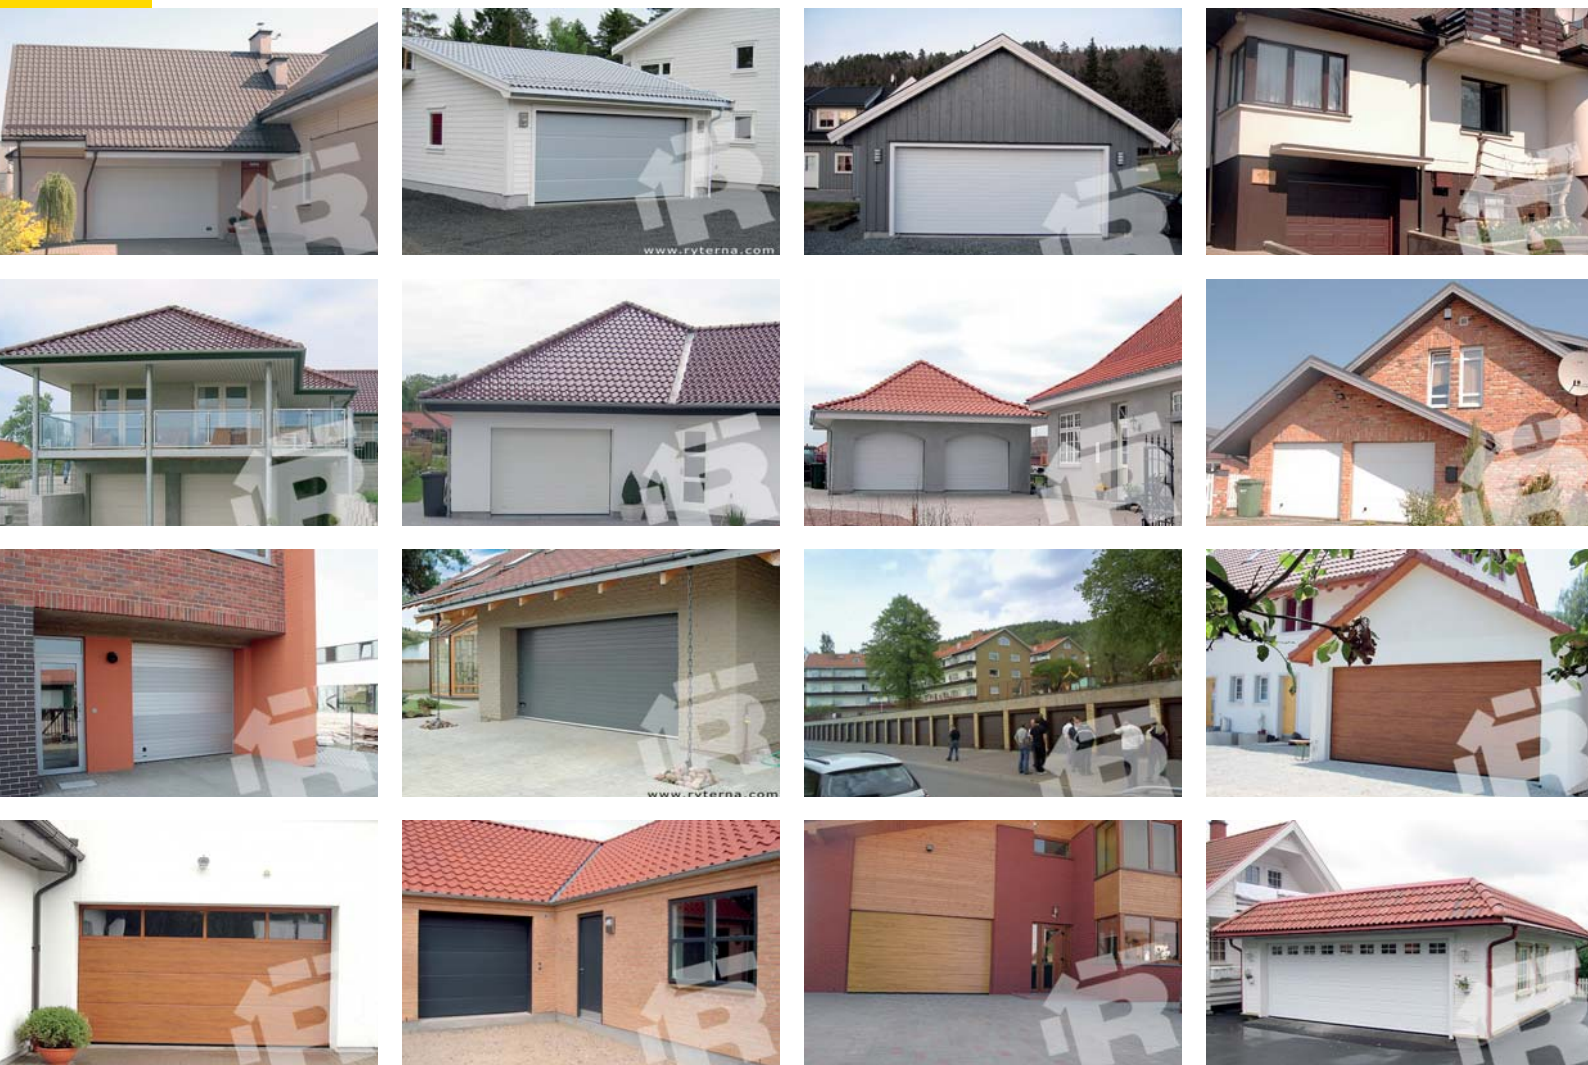

RYTERNA

sekční garážová vrata

RYTERNA

průmyslová sekční vrata

reference

Okna Macek s.r.o.
Hodonínská 1624
696 03 Dubňany
www.oknamacek.cz

 VOLEJTE ZDARMA 800-140 150

© Okna Macek s.r.o., 2008. Veškeré změny vyhrazeny.