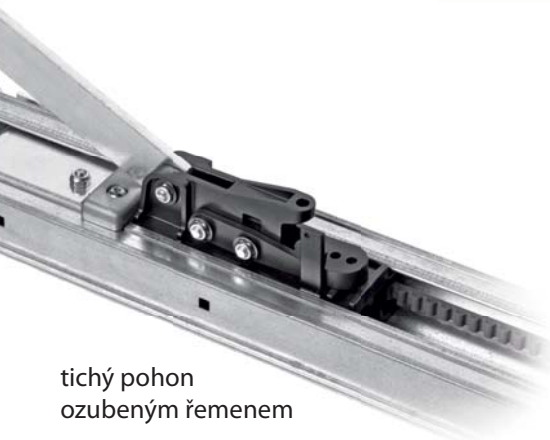

pohony pro garážová vrata

JIM JM.3 / JM.4

- elektromotor 24 V DC pro intenzivní provoz
- pohon řemenem umožňuje tiché a rychlé otvírání
- zabudované světlo
- řídicí jednotka s přijímačem
- snadné ovládání
- pro výšku vrat až 3,5 m
- kvalitní italský výrobek

tichý pohon
ozubeným řemenem

| TECHNICKÉ ÚDAJE | JM.3 | JM.4 |
|-------------------|---------------------|----------------------|
| Napájení sítě | 230 V | 230 V |
| Napájení motoru | 24 V | 24 V |
| Provozní příkon | 1 A | 1,5 A |
| Výkon | 140 W | 220 W |
| Tažná síla | 600 N | 1200 N |
| Plocha vrat | do 7 m ² | do 14 m ² |
| Provozní teplota | -20/+70°C | -20/+70°C |
| Rychlost otvírání | 4,8-6,5 m/min. | 5,0-7,6 m/min. |
| Stupeň ochrany | IP 40 | IP 40 |
| Použití | intenzivní provoz | |
| Ovladač | TO.GO, 2kanálový | |
| Hmotnost | 5,9 kg | 7,6 kg |

VN.S20 / VN.ST20

- řídicí jednotka s ovládáním
- snadné ovládání
- silný a tichý motor
- kvalitní italský výrobek

| TECHNICKÉ ÚDAJE | VN.S20 | VN.ST20 |
|-------------------|---------------------------------|----------------------|
| Napájení sítě | 230 V | 400 V |
| Provozní příkon | 3 A | 1,7 A |
| Výkon | 600 W | 700 W |
| Točivý moment | 90 Nm | 105 Nm |
| Plocha vrat | do 25 m ² | do 35 m ² |
| Provozní teplota | -20/+70°C | -20/+70°C |
| Rychlost otvírání | 24 m/min. | 24 m/min. |
| Stupeň ochrany | IP 40 | IP 40 |
| Použití | intenzivní provoz | |
| Ovladač | TO.GO, 2kanálový nebo 4kanálový | |
| Hmotnost | 15 kg | 15 kg |