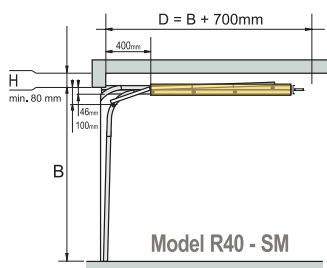

## sekční garážová vrata

lamely s drážkami

lamely bez drážek

lamely s kazetami

maximální rozměry  
šířka 3 m, výška 2,25 m  
výroba přesně na míru

**R40**

### Objednací rozměry

- A) čistá šířka
- B) čistá výška
- H) výška nadpraží
- C1, C2) boční šířky ostění
- D) min. hloubka garáže

Okna Macek s.r.o.  
Hodonínská 1624  
696 03 Dubňany  
www.oknamacek.cz

800 VOLEJTE ZDARMA 800-140 150