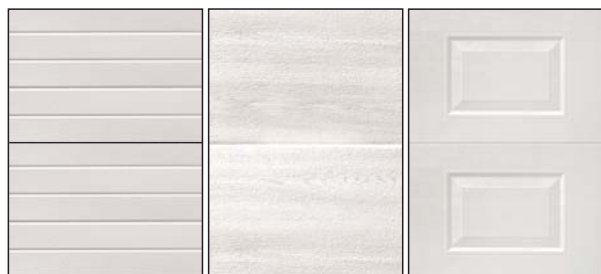

## sekční garážová vrata

lamely s drážkami

lamely bez drážek

lamely s kazetami

maximální rozměry  
šířka 3 m, výška 2,25 m  
výroba přesně na míru

**R40**

### Provedení sekci:

- drážkovaná lamela (ribbed) - woodgrain, stucco nebo imitace dřeva
- lamela bez drážek (flush) - woodgrain, stucco nebo imitace dřeva
- kazeta (cassette) - pouze woodgrain nebo imitace dřeva

drážkovaná lamela  
(ribbed)

lamela bez drážek  
(flush)

kazeta  
(cassette)

Standardní barva

RAL 9016

Barevná provedení na přání