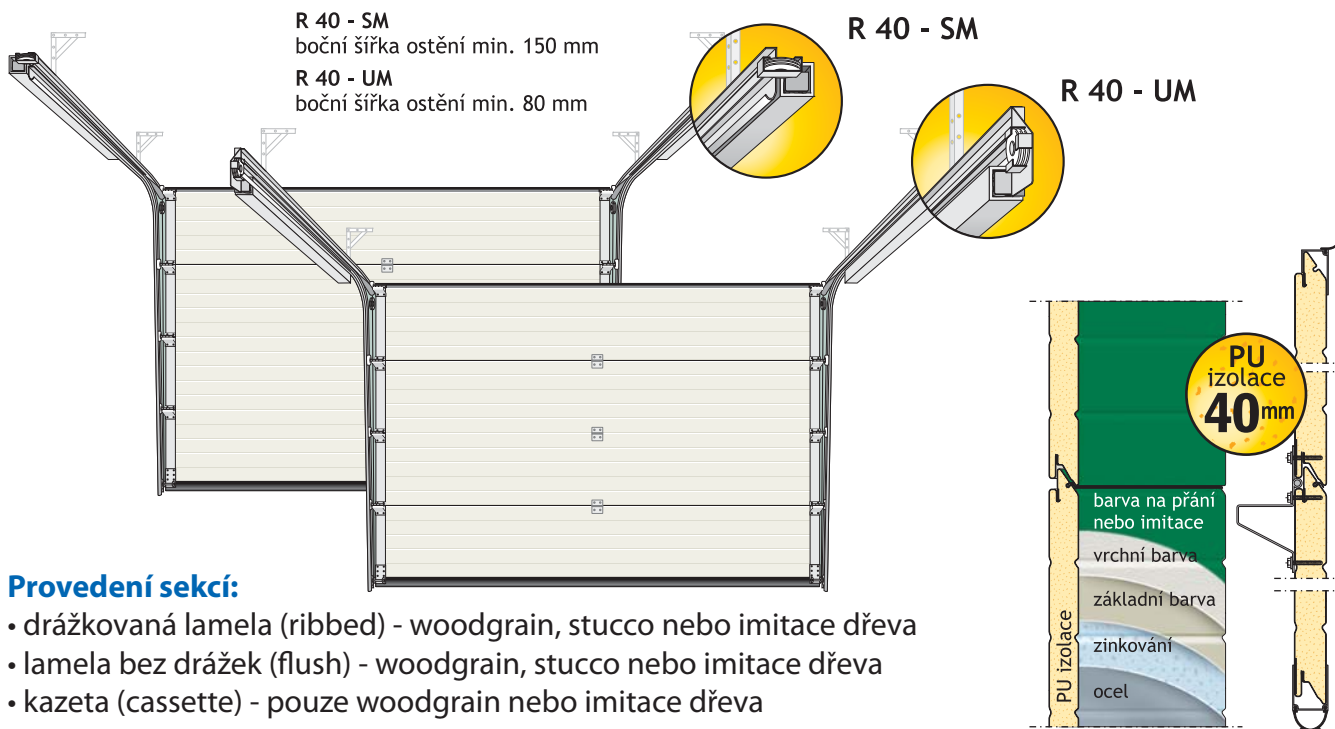

## sekční garážová vrata

lamely s drážkami

lamely bez drážek

lamely s kazetami

maximální rozměry  
šířka 3 m, výška 2,25 m  
výroba přesně na míru

**R40**

### Provedení sekci:

- drážkovaná lamela (ribbed) - woodgrain, stucco nebo imitace dřeva
- lamela bez drážek (flush) - woodgrain, stucco nebo imitace dřeva
- kazeta (cassette) - pouze woodgrain nebo imitace dřeva

drážkovaná lamela  
(ribbed)

lamela bez drážek  
(flush)

kazeta  
(cassette)

Standardní barva

RAL 9016

Barevná provedení na přání