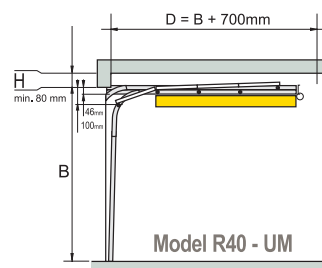

## sekční garážová vrata

lamely s drážkami

lamely bez drážek

lamely s kazetami

maximální rozměry  
šířka 3 m, výška 2,25 m  
výroba přesně na míru

**R40**

### Objednací rozměry

- A) čistá šířka
- B) čistá výška
- H) výška nadpraží
- C1, C2) boční šířky ostění
- D) min. hloubka garáže

Okna Macek s.r.o.  
Hodonínská 1624  
696 03 Dubňany  
www.oknamacek.cz

800 VOLEJTE ZDARMA 800-140 150