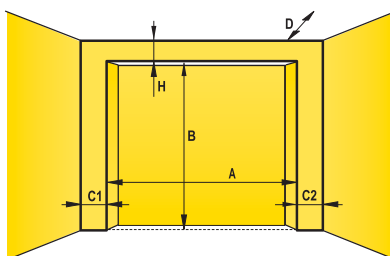

### Objednací rozměry

- A) čistá šířka
- B) čistá výška
- H) výška nadpraží
- C1, C2) boční šířky ostění
- D) min. hloubka garáže

Okna Macek s.r.o.  
Hodonínská 1624  
696 03 Dubňany  
www.oknamacek.cz

800 VOLEJTE ZDARMA 800-140 150