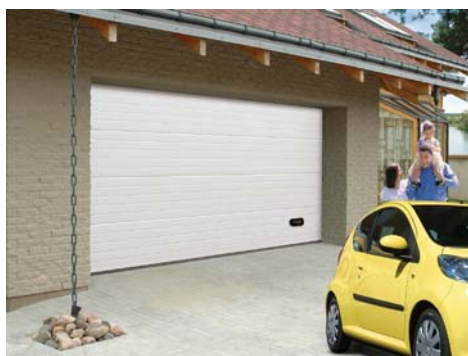

Ceník garážových vrat a pohonů

(platný od 1. ledna 2010)

Sekční garážová vrata Ryterna a pohon Beninca

typ	rozměr	barva	bílá	zl. dub/bílá	ořech/bílá
Ryterna R40	2400 x 2100 mm (plně zateplená PU panelem 40 mm)	bez DPH	14.400,-	16.300,-	16.300,-
		s DPH 20%	17.280,-	19.560,-	19.560,-
Beninca	JIM JM.3 - 220V (1 ovladač v ceně)	bez DPH	4.665,-		
		s DPH 20%	5.598,-		
	dálkový ovladač TO.GO navíc	bez DPH	500,-		
		s DPH 20%	600,-		

Dvoukřídlová garážová vrata Migas-Door

typ	rozměr	barva	bílá	RAL 8017
Migas-Door	2400 x 2100 mm (nezateplená, trapezový plech)	bez DPH	14.500,-	16.500,-
		s DPH 20%	17.400,-	19.800,-
Migas-Door	2400 x 2100 mm (zateplená, trapezový plech 40 mm)	bez DPH	17.000,-	19.000,-
		s DPH 20%	20.400,-	22.800,-

typ	rozměr	barva	bílá	zl. dub/bílá	ořech/bílá
Migas-Door	2400 x 2100 mm (plně zateplená PU panelem 40 mm)	bez DPH	19.900,-	22.900,-	22.900,-
		s DPH 20%	23.880,-	27.480,-	27.480,-

sekční vrata Ryterna R40