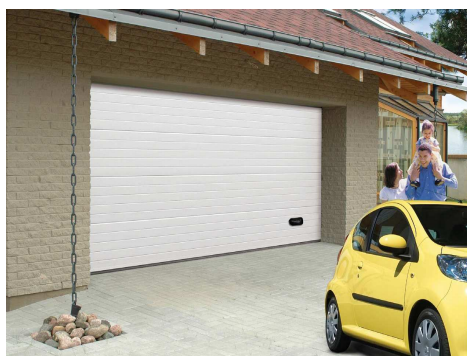

Ceník garážových vrat a pohonů (platný od 1. ledna 2012)

Sekční garážová vrata RYTERNA a pohon BENINCA

typ	rozměr	barva	bílá	zl. dub/bílá	ořech/bílá
RYTERNA R40	2400 x 2100 mm (plně zateplená PU panelem 40 mm)	bez DPH	14.400,-	16.300,-	16.300,-
		s DPH 20%	17.280,-	19.560,-	19.560,-
BENINCA	JIM JM.3 - 220V (1 ovladač v ceně)	bez DPH		4.665,-	
		s DPH 20%		5.598,-	
	dálkový ovladač TO.GO navíc	bez DPH		500,-	
		s DPH 20%		600,-	

Dvoukřídlová garážová vrata MIGAS-DOOR

typ	rozměr	barva	bílá	RAL 8017
MIGAS-DOOR	2400 x 2100 mm (nezateplená, trapezový plech)	bez DPH	14.500,-	16.500,-
		s DPH 20%	17.400,-	19.800,-
MIGAS-DOOR	2400 x 2100 mm (zateplená, trapezový plech 40 mm)	bez DPH	17.000,-	19.000,-
		s DPH 20%	20.400,-	22.800,-

typ	rozměr	barva	bílá	zl. dub/bílá	ořech/bílá
MIGAS-DOOR	2400 x 2100 mm (plně zateplená PU panelem 40 mm)	bez DPH	19.900,-	22.900,-	22.900,-
		s DPH 20%	23.880,-	27.480,-	27.480,-

ceny jsou uvedeny v Kč za 1 kus

sekční vrata Ryterna R40