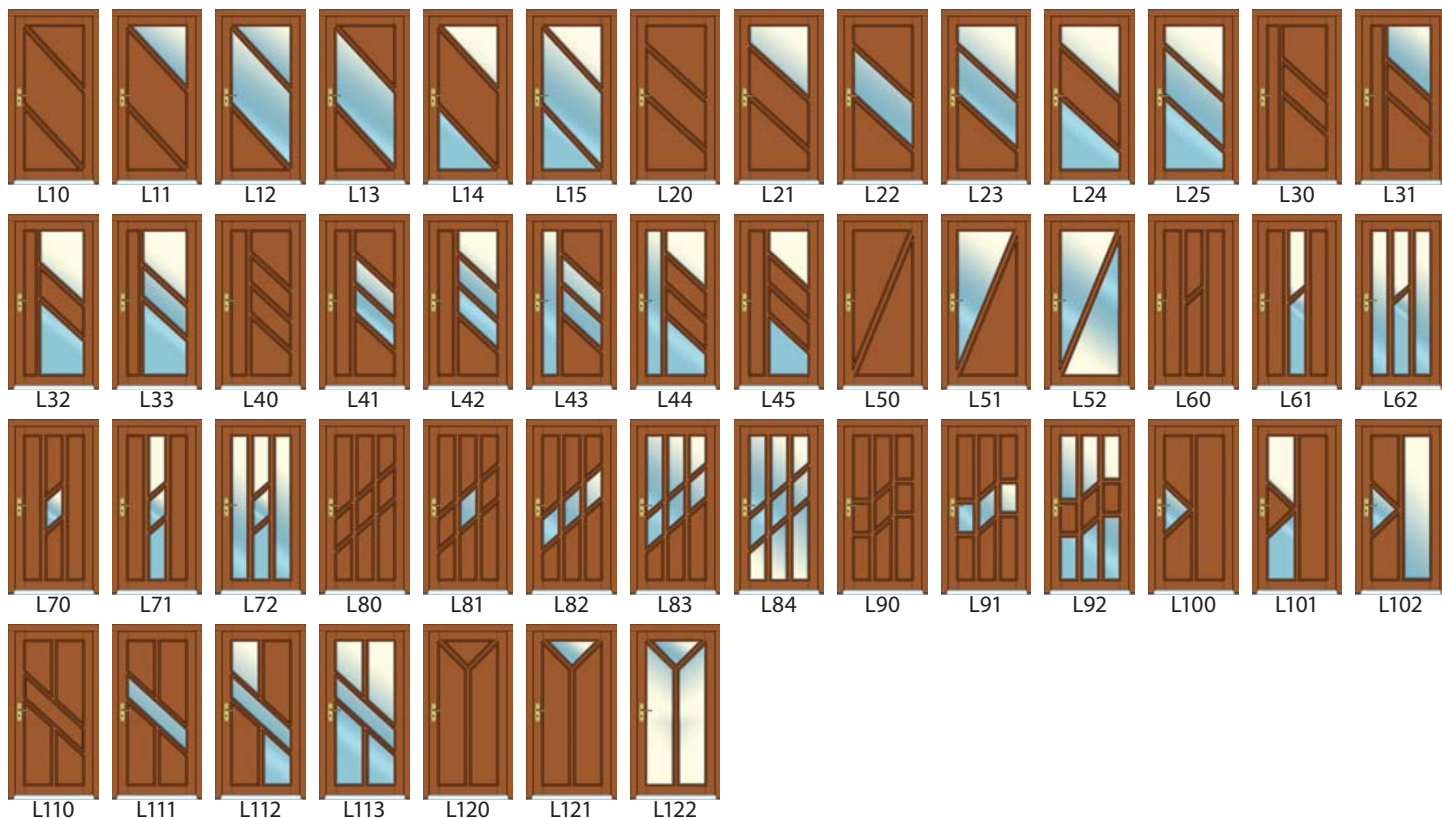

vstupní dveře

plastové • dřevěné • hliníkové

standardní typy

STANDARD

Základní typy příčkových vstupních dveří

KOMBINACE S BOČNÍMI A HORNÍMI SVĚTLÍKY

Okna Macek s.r.o.
 Nádražní 1701
 696 03 Dubňany
 www.oknamacek.cz