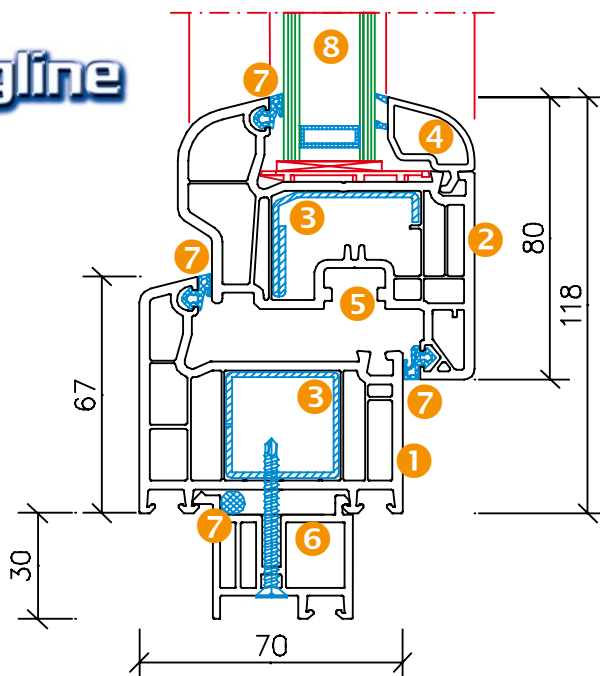

Konstrukce systému

- 1 rám
- 2 křídlo
- 3 ocelová výtzuha
- 4 zasklívací lišta
- 5 kování
- 6 podkladní profil
- 7 těsnění
- 8 izolační dvojsklo

Swingline

Okna Macek s.r.o.
Nádražní 1701
696 03 Dubňany
www.oknamacek.cz