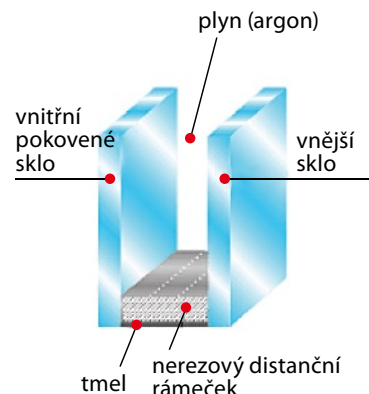

plastová okna

Swingline

5komorový PVC profil
VEKA Swingline 70 mm

VEKA Swingline 70 mm okenní systém s příjemnými a zakulacenými tvary

5komorový okenní PVC profil VEKA Swingline s předsazeným křídlem v oblém designu a příjemným vzhledem. K zasklení jsou ve standardu použita izolační dvojskla 4-16-4 s nerezovým distančním rámečkem a koeficientem prostupu tepla $U_g = 1,1 \text{ W/m}^2\text{K}^{-1}$.

Okna z těchto materiálů splňují požadavky revidované normy ČSN 730540.

Výhody oken z PVC profilu VEKA Swingline 70 mm

- moderní 5komorový PVC profil s konstrukční hloubkou 70 mm
- předsazené křídlo v atraktivním oblém designu
- zakulacená zasklívací lišta
- koeficient prostupu tepla celého okna $U_w = 1,2 \text{ W/m}^2\text{K}^{-1}$
- podbarvený profil při jednostranné nebo oboustranné imitaci dřeva
- vynikající izolační hodnoty pro snížení nákladů na vytápění
- snadná údržba hladkého povrchu
- vysoká odolnost proti UV záření a vnějším vlivům
- optimální statika díky masivním a speciálně tvarovaným kovovým výtuhám
- dlouhá životnost a příjemný vzhled