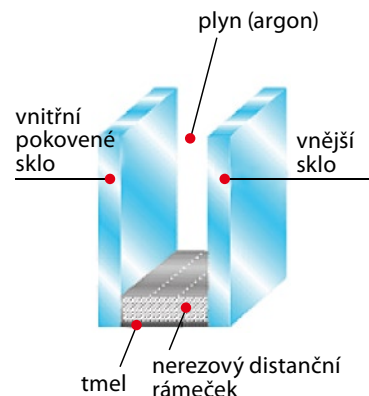

## VEKA Softline 70 mm klasický okenní systém VEKA nové generace

5komorový okenní PVC profil VEKA Softline v oblíbeném elegantním tvaru s lehce zaoblenými hranami na křídle a rámu. K zasklení jsou ve standardu použita izolační dvojskla 4-16-4 s nerezovým distančním rámečkem a koeficientem prostupu tepla  $U_g = 1,1 \text{ W/m}^2\text{K}^{-1}$ .

### Výhody oken z PVC profilu VEKA Softline 70 mm

- moderní 5komorový PVC profil s konstrukční hloubkou 70 mm
- koeficient prostupu tepla celého okna  $U_w = 1,2 \text{ W/m}^2\text{K}^{-1}$
- podbarvený profil při jednostranné nebo oboustranné imitaci dřeva
- vynikající izolační hodnoty pro snížení nákladů na vytápění
- snadná údržba hladkého povrchu
- vysoká odolnost proti UV záření a vnějším vlivům
- optimální statika díky masivním a speciálně tvarovaným kovovým výtuhám
- dlouhá životnost a příjemný vzhled

### Konstrukce systému

- 1 rám
- 2 křídlo
- 3 ocelová výtuh
- 4 zasklivač lišta
- 5 kování
- 6 podkladní profil
- 7 těsnění
- 8 izolační dvojsklo

Softline

Okna Macek s.r.o.  
Nádražní 1701  
696 03 Dubňany  
www.oknamacek.cz