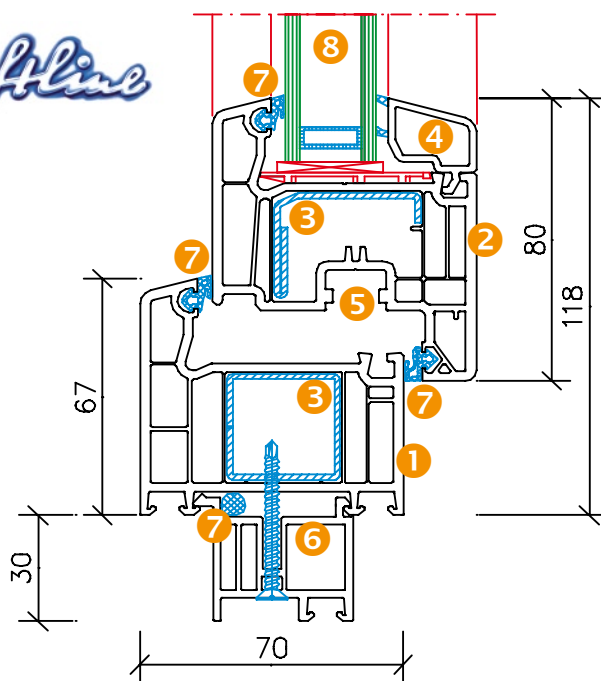

### Konstrukce systému

- 1 rám
- 2 křídlo
- 3 ocelová výtuh
- 4 zasklivač lišta
- 5 kování
- 6 podkladní profil
- 7 těsnění
- 8 izolační dvojsklo

Softline

Okna Macek s.r.o.  
Nádražní 1701  
696 03 Dubňany  
www.oknamacek.cz