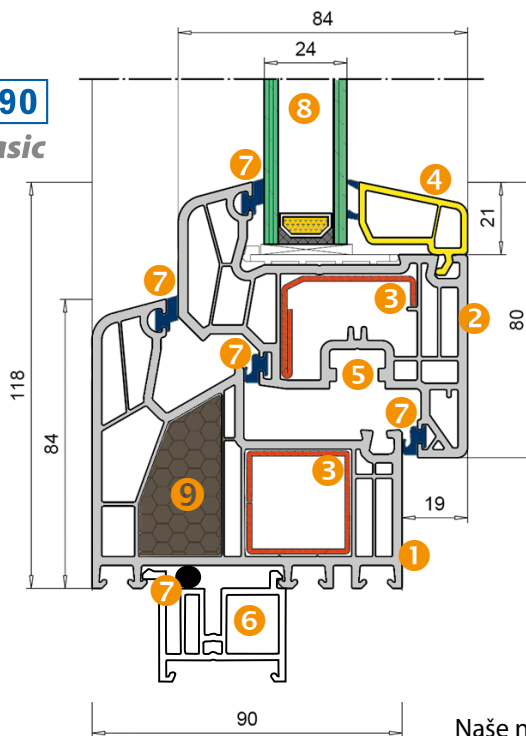

### Konstrukce systému

- 1 rám
- 2 křídlo
- 3 ocelová výtuha
- 4 zasklívací lišta
- 5 kování
- 6 podkladní profil
- 7 těsnění
- 8 izolační dvojsklo
- 9 izolační vložka

**ALPHALINE 90**  
basic

Okna Macek s.r.o.  
Nádražní 1701  
696 03 Dubňany  
www.oknamacek.cz