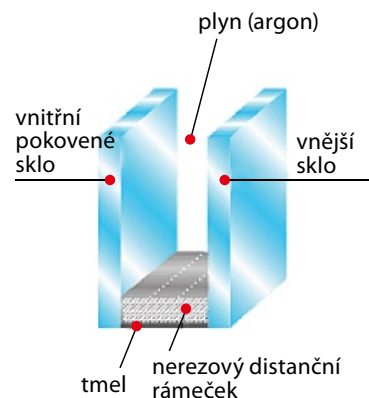

# plastová okna

**ALPHALINE 90**

*basic*

 **okna**  
**MACEK**

6komorový PVC profil  
VEKA Alphaline basic 90 mm

## VEKA Alphaline basic 90 mm s izolační vložkou moderní okenní systém s příjemnými a zakulacenými tvary

Nový 6komorový okenní PVC profil VEKA Alphaline basic je ve standardu osazen trojitým těsněním a zasklen izolačním dvojsklem 4-16-4 s nerezovým distančním rámečkem a koeficientem prostupu tepla  $U_g = 1,1 \text{ W/m}^2\text{K}^{-1}$ .

### Výhody oken z PVC profilu VEKA Alphaline basic 90 mm

- moderní 6komorový PVC profil s 90 mm konstrukční hloubkou
- trojité těsnění rámu a křídla
- koeficient prostupu tepla celého okna  $U_w = 1,2 \text{ W/m}^2\text{K}^{-1}$
- podbarvený profil při oboustranné imitaci dřeva
- nejlepší izolační hodnoty pro snížení nákladů na vytápění
- snadná údržba díky hladkému povrchu
- vysoká odolnost proti UV záření a vnějším vlivům
- optimální statika díky masivním a speciálně tvarovaným kovovým výtuhám
- dlouhá životnost a příjemný vzhled
- exkluzivní profil budoucnosti

### Konstrukce systému

- 1 rám
- 2 křídlo
- 3 ocelová výtuha
- 4 zasklívací lišta
- 5 kování
- 6 podkladní profil
- 7 těsnění
- 8 izolační dvojsklo
- 9 izolační vložka

**ALPHALINE 90**  
basic

Okna Macek s.r.o.  
Nádražní 1701  
696 03 Dubňany  
www.oknamacek.cz