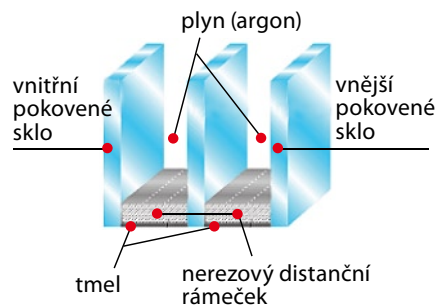

Konstrukce systému

1. 1 rám
2. 2 křídlo
3. 3 křídlová okapnice
4. 4 rámová okapnice
5. 5 zasklívací lišta
6. 6 kování
7. 7 podkladní profil
8. 8 těsnění
9. 9 izolační trojsklo

IV 88