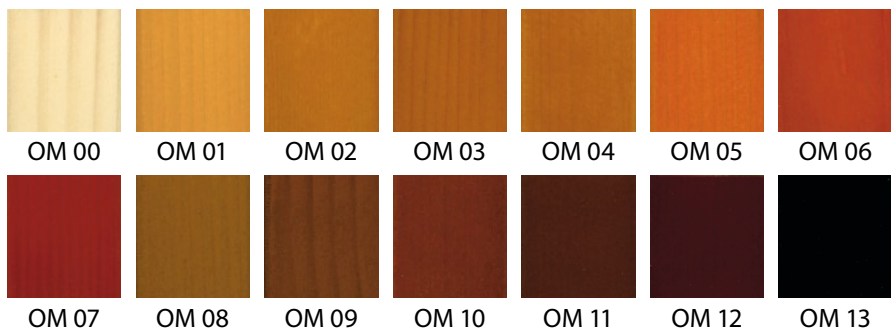

dřevěná okna

IV 88

IV 88 mm moderní okenní systém nové generace

Okna IV 88 mm jsou vyrobena ze 4vrstevných lepených hranolů. Ve standardu jsou osazena dvojitým těsněním a zasklena izolačním trojsklem 4-16-4-16-4 s nerezovým distančním rámečkem a koeficientem prostupu tepla $U_g = 0,6 \text{ W/m}^2\text{K}^{-1}$.

Barevné odstíny

■ Vyobrazená barevná provedení jsou pouze informativní. Přesné odstíny jsou k dispozici ve vzornících na našich pobočkách nebo u zaměřovacích techniků.

Konstrukce systému

- 1 rám
- 2 křídlo
- 3 křídlová okapnice
- 4 rámová okapnice
- 5 zasklívací lišta
- 6 kování
- 7 podkladní profil
- 8 těsnění
- 9 izolační trojsklo