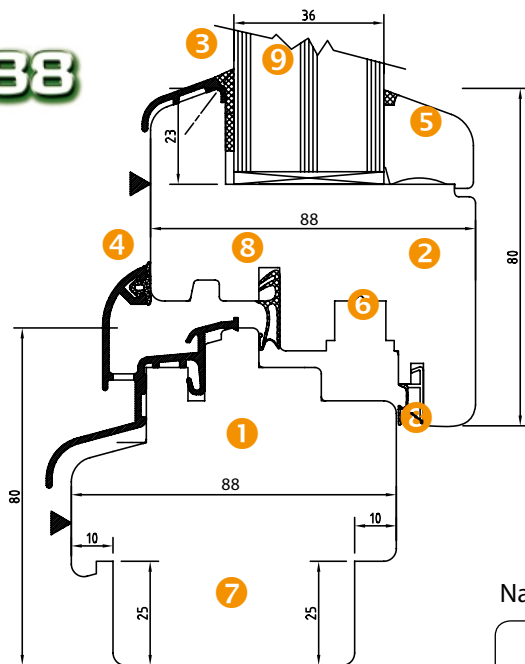

Konstrukce systému

1. 1 rám
2. 2 křídlo
3. 3 křídlová okapnice
4. 4 rámová okapnice
5. 5 zasklívací lišta
6. 6 kování
7. 7 podkladní profil
8. 8 těsnění
9. 9 izolační trojsklo

IV 88