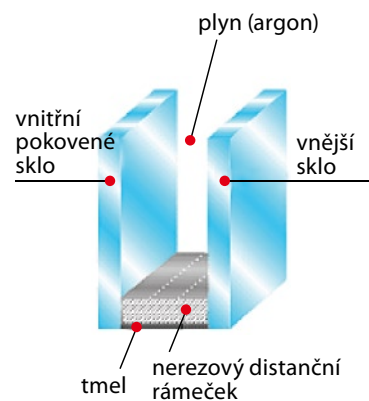

dřevěná okna

IV 68

IV 68 mm klasický okenní systém nové generace

Okna IV 68 mm jsou vyrobena z 3vrstvých lepených hranolů. Ve standardu jsou osazena dvojitým těsněním a zasklena izolačním dvojsklem 4-16-4 s nerezovým distančním rámečkem a koeficientem prostupu tepla $U_g = 1,1 \text{ W/m}^2\text{K}^{-1}$.

Okna z těchto materiálů splňují požadavky revidované normy ČSN 730540.

Výhody oken IV 68 mm

- moderní dřevěné okno s konstrukční hloubkou 68 mm
- koeficient prostupu tepla celého okna $U_w = 1,2 \text{ W/m}^2\text{K}^{-1}$
- dvojitě těsnění rámu a křídla
- snadná údržba díky hladkému povrchu
- vynikající izolační hodnoty pro snížení nákladů na vytápění
- vysoká odolnost proti UV záření a vnějším vlivům
- dlouhá životnost a příjemný vzhled
- přírodní a ekologický materiál

Barevné odstíny

■ Vyobrazená barevná provedení jsou pouze informativní. Přesné odstíny jsou k dispozici ve vzornících na našich pobočkách nebo u zaměřovacích techniků.

Konstrukce systému

- 1 rám
- 2 křídlo
- 3 křídlová okapnice
- 4 rámová okapnice
- 5 zasklívací lišta
- 6 kování
- 7 podkladní profil
- 8 těsnění
- 9 izolační dvojsklo