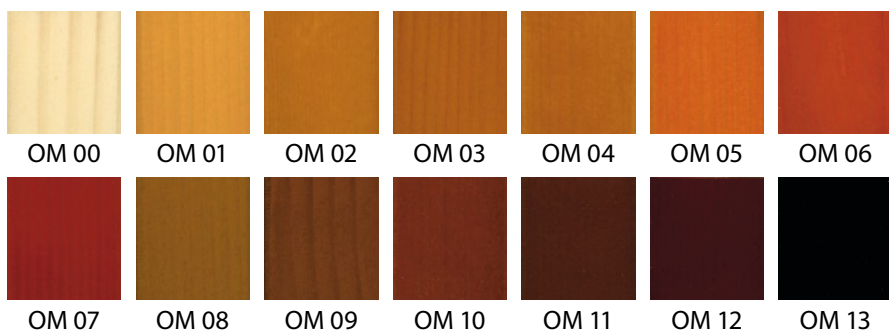

Barevné odstíny

■ Vyobrazená barevná provedení jsou pouze informativní. Přesné odstíny jsou k dispozici ve vzornících na našich pobočkách nebo u zaměřovacích techniků.

Konstrukce systému

- 1 rám
- 2 křídlo
- 3 křídlová okapnice
- 4 rámová okapnice
- 5 zasklívací lišta
- 6 kování
- 7 podkladní profil
- 8 těsnění
- 9 izolační dvojsklo