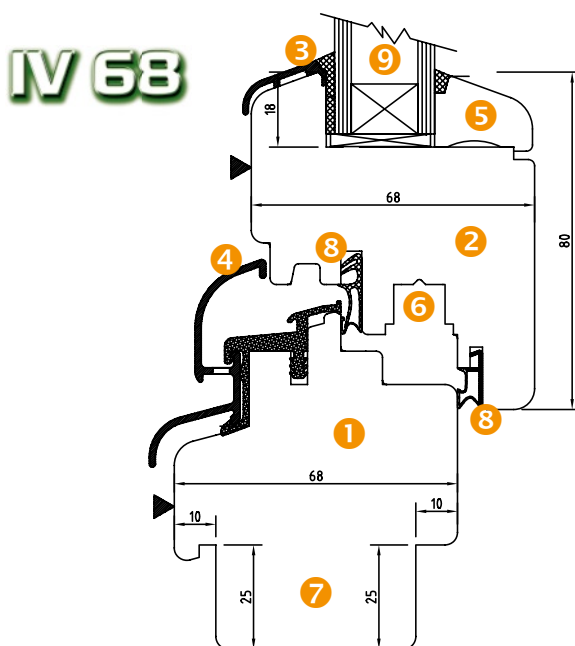

Barevné odstíny

■ Vyobrazená barevná provedení jsou pouze informativní. Přesné odstíny jsou k dispozici ve vzornících na našich pobočkách nebo u zaměřovacích techniků.

Konstrukce systému

- 1 rám
- 2 křídlo
- 3 křídlová okapnice
- 4 rámová okapnice
- 5 zasklívací lišta
- 6 kování
- 7 podkladní profil
- 8 těsnění
- 9 izolační dvojsklo