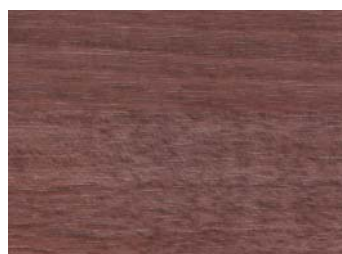

Imitace dřeva a barevná provedení

plastových oken a dveří

Imitace dřeva a barevná provedení zde uvedená, jsou pouze orientační. Přesná vyobrazení naleznete v originálním vzorníku na našich pobočkách a u zaměřovacích techniků.

standardní imitace dřeva

starý dub (antique oak)

winchester

zlatý dub (golden oak)

tabákový dub (tabasco oak)

ořech

bahenní dub

mahagon

nestandardní imitace dřeva

siena rosso

siena noce

macore

hnědá (palisandr)

nadstandardní imitace dřeva

světlý dub (eiche hell)

horská borovice (bergkiefer)

barevná provedení

weiss

cremeweiss

papyrusweiss

lichtgrau

aluminium

achatgrau

silbergrau