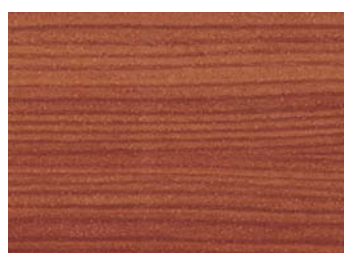

Imitace dřeva a barevná provedení

plastových oken a dveří

Imitace dřeva a barevná provedení zde uvedená, jsou pouze orientační. Přesná vyobrazení naleznete v originálním vzorníku na našich pobočkách a u zaměřovacích techniků.

standardní imitace dřeva

nestandardní imitace dřeva

nadstandardní imitace dřeva

douglasie

Okna Macek s.r.o.
Hodonínská 1624
696 03 Dubňany
www.oknamacek.cz

800 VOLEJTE ZDARMA 800-140 150

© Okna Macek s.r.o., 2008.
Veškeré změny vyhrazeny.